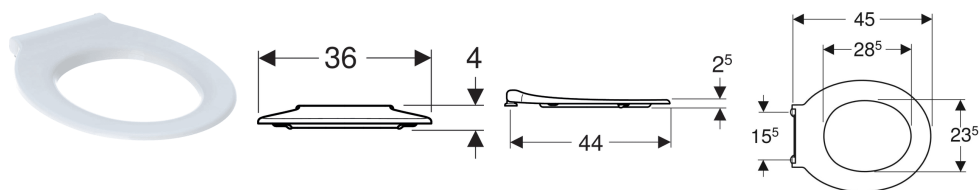

Geberit Renova Comfort esteetön WC-istuinrenkas, antibakteerinen, kiinnitys alhaalta

Esimerkkikuva

Ominaisuudet

- Esteetön
- Sarana-akselin kanssa

- Antibakteerinen

Tekniset tiedot

Materiaali | Duroplast

Tuotenro	LVI nro.	Väri / pinta	Kiinnityspulttien etäisyys	Soft Close -mekanismi	Kiinnitys	Saranamateriaali
572860000	5715008	Valkoinen	15.5 cm	Ei	Alhaalta	Ruostumaton teräs
500.680.01.3	5715004	Karmiininpunainen	15.5 cm	Ei	Alhaalta	Ruostumaton teräs