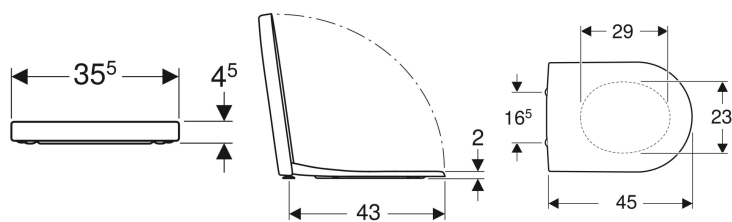

## Geberit iCon -WC-istuinkansi

Esimerkkikuva

### Ominaisuudet

- Limittyvä WC-kansi

### Tekniset tiedot

Materiaali

Duroplast

Tuotenro	LVI nro.	Väri / pinta	Kiinnityspulttien etäisyys	Pikakiinnityssarana	Soft Close -mekanismi	Kiinnitys	Saranamateriaali	
500.670.01.1	5715012	Valkoinen	16.5 cm	Kyllä	Kyllä	Ylhäältä	Kromattu messinki	Uusi
574130000	5715011	Valkoinen	16.5 cm	Ei	Kyllä	Ylhäältä	Kromattu messinki	Uusi
574120000	5715010	Valkoinen	16.5 cm	Ei	Ei	Ylhäältä	Ruostumaton teräs	Uusi