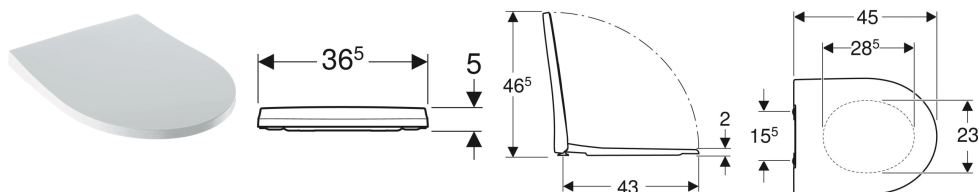

Geberit iCon -WC-istuinkansi, slim design

Esimerkkikuva

Ominaisuudet

- Slim design
- Limittyvä WC-kansi

- Antibakteerinen

Tekniset tiedot

Materiaali | Duroplast

Tuotenro	LVI nro.	Väri / pinta	Pikakiinnityssarana	Soft Close -mekanismi	Kiinnitys	Saranamateriaali	
574950000	5715013	Valkoinen	Ei	Kyllä	Ylhäältä	Kromattu messinki	Uusi
500.835.01.1	5715014	Valkoinen	Kyllä	Kyllä	Ylhäältä	Kromattu messinki	Uusi