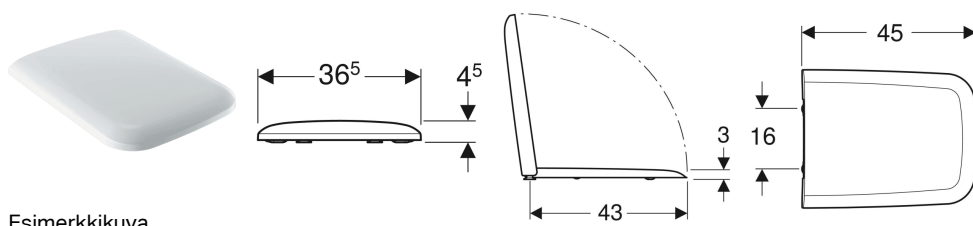

## Geberit iCon Square -WC-istuin

Esimerkkikuva

### Ominaisuudet

- Limittyvä WC-kansi

### Tekniset tiedot

Materiaali

Duroplast

Tuotenro	LVI nro.	Väri / pinta	Pikakiinnityssarana	Soft Close -mekanismi	Kiinnitys	Saranamateriaali	
500.837.01.1	5715015	Valkoinen	Kyllä	Kyllä	Ylhäältä	Kromattu messinki	Uusi
571910000	5715017	Valkoinen	Ei	Kyllä	Ylhäältä	Kromattu messinki	Uusi
571900000	5715016	Valkoinen	Ei	Ei	Ylhäältä	Kromattu messinki	Uusi