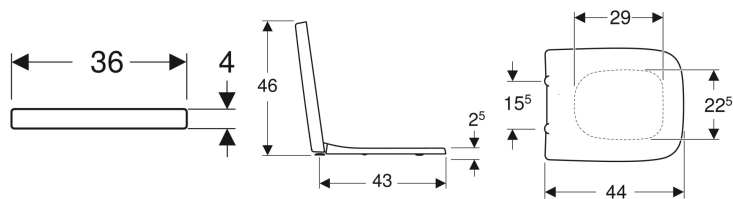

Geberit Renova Plan -WC-istuinkansi, kulmikas, kiinnitys alhaalta

Esimerkkikuva

- Limittyvä WC-kansi

Ominaisuudet

- Kansi Duroplastia
- Kulmikas muotoilu

Tekniset tiedot

Materiaali | Duroplast

Tuotenro	Väri / pinta	Kiinnityspulttien etäisyys	Soft Close -mekanismi	Kiinnitys	Saranamateriaali
572110000	Valkoinen	15.5 cm	Ei	Alhaalta	Ruostumaton teräs Uusi