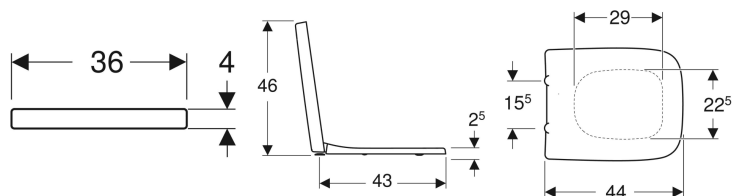

**Geberit Renova Plan -WC-istuinkansi, kulmikas, kiinnitys ylhäältä**

Esimerkkikuva

- Limittyvä WC-kansi

**Ominaisuudet**

- Kansi Duroplastia
- Kulmikas muotoilu

**Tekniset tiedot**

Materiaali | Duroplast

Tuotenro	Väri / pinta	Kiinnityspulttien etäisyys	Pikakiinnityssarana	Soft Close -mekanismi	Kiinnitys	Saranamateriaali	
500.832.00.1	Valkoinen	15.5 cm	Kyllä	Kyllä	Ylhäältä	Kromattu messinki	Uusi
572120000	Valkoinen	15.5 cm	Ei	Kyllä	Ylhäältä	Kromattu messinki	Uusi
572180000	Valkoinen	15.5 cm	Ei	Ei	Ylhäältä	Ruostumaton teräs	Uusi