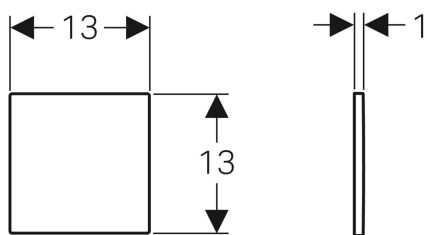

Geberit-peitelevy Ruostumaton Teräs, urinaalihuhtelulaitteelle

Esimerkkikuva

Käyttötarkoitukset

- Geberit-urinaalihuhtelulaitteiden asennussarjojen huoltoaukkojen peittämiseen vedettömässä käytössä

- Myöhempään muuntamiseen vedettömästä käytöstä huuhtelukäyttöön
- Asennussarjoihin (valmistusvuodesta 2009 lähtien)

Toimituksen sisältö

- Asennuskehys
- Kääntöpultti

Tuotenro	LVI nro.	Väri / pinta	Materiaali
116.069.FW.1	5733500	Harjattu	Ruostumaton teräs

- Myöhempää huuhtelukäyttöön siirtymistä varten järjestelmä on ennalta varustettava rengasjohdolla. Vältä käyttämättömiä johtoja.