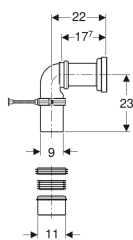

Geberit-liitinsarja lattia-wc:lle

Esimerkkikuva

Käyttötarkoitukset

- Seinä-WC:iden liittämiseen lattiaviemäriin
- Lattia-WC:iden liittämiseen lattiaviemäriin

Toimituksen sisältö

- Suora liitosyhde PE-HD, \varnothing 90 mm
- Liitoskäyrä 90° PE-HD-materiaalia, \varnothing 90 mm
- Muunnosyhde PE-HD-materiaalia, \varnothing 90 / 110 mm
- Mansetti EPDM-kumia, \varnothing 105 mm
- Mansetti EPDM-kumia, \varnothing 122 mm
- Mansetti EPDM-kumia, \varnothing 90 / 110 mm
- Mansetti EPDM-kumia, \varnothing 90 mm
- Kiinnitystarvikkeet

Tuotenro **LVI nro.**

131.082.16.1 5733508