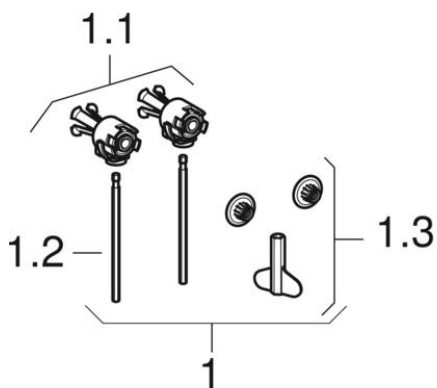

**Seinäbideet (Geberit Acanto)**

2017 -

**Tuotemerkki** Allia, Geberit, Keramag, Pozzi-Ginori, Sphinx

**Sarja** Acanto

**OminaisuuDET**

Valmistusvuosi | 2017

**Koskee tuotetta**

500.601.01.2 500.601.01.8

#	Tuotenro	LVI nro.	Nimike
1	597217000	5733512	Geberit -kiinnitystarvikkeet seinä-bideelle, malli EFF2
1.2	597212000		Geberit extension piece for wall-hung bidet
1.3	597211000		Geberit installation tool for wall-hung bidet (2 kpl)