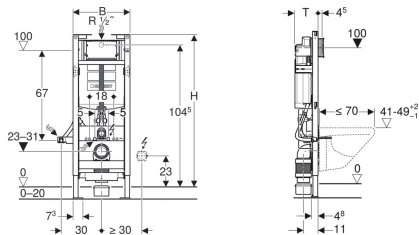

## Geberit Duofix -seinä-wc-elementti, 112 cm, Sigma-piilohuuhTELUSÄILIÖLLÄ 12 cm, esteetön, korkeussäädettävä WC

Esimerkkikuva

### Käyttötarkoitukset

- Asennusseinään
- Asennettavaksi osakorkeisiin tai huonekorkeisiin asennusseinärakenteisiin
- Asennettavaksi huonekorkeisiin asennusseiniin
- Asennettavaksi osakorkeisiin tai huonekorkeisiin Geberit Duofix -elementteihin
- Asennettavaksi asennusseiniin Geberit GIS -tukijärjestelmiin
- Soveltuu esteettömään rakentamiseen
- Seinä-WC-malleihin, joissa standardin EN 33:2011 mukaiset asennusmitat
- Seinä-WC:ille kiinnitysetäisyydellä 18 cm
- Erikoispitkille seinä-WC:ille 70 cm saakka
- YksihuuhTelu, kaksoishuuhTelu tai huuhtelu/stop-toiminto
- 0–20 cm:n lattiarakenteisiin
- Ei sovellu Geberit Sigma60 -huuhTelupainikkeisiin

### Toimituksen sisältö

- Vesikytkentä R 1/2", MF-soveltuva, integroidulla kulmasulkuventtiilillä ja käsipyörällä
- Huoltoaukon suojakansi
- 2 suojatulppaa
- Liitossarja WC:tä varten, Ø 90 mm
- Liitoskäyrä 90° PE-HD-materiaalia, Ø 90 mm
- Muunnosyhde PE-HD-materiaalia, Ø 90 / 110 mm
- 2 kierretankoa M12
- Suojakansi huuhtelukäyrän ja liitoskäyrän säätöalueelle
- Upporasias, Ø 68 mm:n porausreikä, sähköliitokseen
- Kiinnitystarvikkeet

Tuotenumero	LVI nro.	B	H	T
111.396.00.5	5756016	42.5 cm	112 cm	17 cm