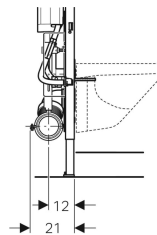

## Geberit Duofix -seinä-wc-elementti, 112 cm, Sigma-piilohuuhTELUSÄILIÖLLÄ 12 cm, esteetön, korkeussäädettävä WC

Esimerkkikuva

### Käyttötarkoitukset

- Asennusseinään
- Asennettavaksi osakorkeisiin tai huonekorkeisiin asennusseinärakenteisiin
- Asennettavaksi huonekorkeisiin asennusseiniin
- Asennettavaksi osakorkeisiin tai huonekorkeisiin Geberit Duofix -elementteihin
- Asennettavaksi asennusseiniin Geberit GIS -tukijärjestelmiin
- Soveltuu esteettömään rakentamiseen
- Seinä-WC-malleihin, joissa standardin EN 33:2011 mukaiset asennusmitat
- Seinä-WC:ille kiinnitysetäisyydellä 18 cm
- Erikoispitkille seinä-WC:ille 70 cm saakka
- YksihuuhTelu, kaksoishuuhTelu tai huuhtelu/stop-toiminto
- 0–20 cm:n lattiarakenteisiin
- Ei sovellu Geberit Sigma60 -huuhTelupainikkeisiin

### Ominaisuudet

- Itsekantava kehys jauhemaalattu
- Kehyksessä valmius lisäuille WC-posliineille, joissa on pieni tukipinta
- Pienempi kehyksen leveys tukikahvojen sijoittamiseksi asennuselementin viereen
- WC-posliini valmiissa kylpyhuoneessa jälkikäteen korkeussäädettävissä, 41–49 cm valmiista lattiapinnasta
- Jalkatuki sinkitty
- Jalkatuki säädettävä 0–20 cm
- Itsekantavat asennusjalat

### Toimituksen sisältö

- Vesikytkentä R 1/2", MF-soveltuva, integroidulla kulmasulkuventtiilillä ja käsipyörällä
- Huoltoaukon suojakansi
- 2 suojatulppaa
- Liitossarja WC:tä varten, Ø 90 mm
- Liitoskäyrä 90° PE-HD-materiaalia, Ø 90 mm
- Muunnosyhde PE-HD-materiaalia, Ø 90 / 110 mm
- 2 kierretankoa M12
- Suojakansi huuhtelukäyrän ja liitoskäyrän säätöalueelle
- Upporasias, Ø 68 mm:n porausreikä, sähköliitokseen
- Kiinnitystarvikkeet