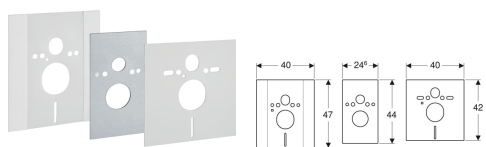

Peitelevy ja äänieristyssarja, Geberit Duofix -seinä-wc-elementille, WC korkeussäädettävä

Esimerkkikuva

Käyttötarkoitukset

- Asennettavaksi korkeussäädettäviin Geberit Duofix -seinä-wc-elementteihin

Toimituksen sisältö

- 2 äänieristysmattoa
- 2 äänieristysholkkia

- Korkeussäädön aukon peittämiseen

Tekniset tiedot

Materiaali | Ruostumaton teräs

- Yleisleikkuri

Tuotenro **LVI nro.**

115.396.00.1 5756017