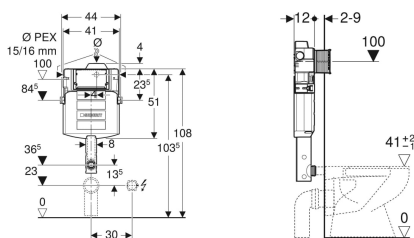

Geberit Sigma -piilohuuhelusäiliö 12 cm, 6/3 litraa, PEX-liitin

Esimerkkikuva

Käyttötarkoitukset

- Muurattuihin seiniin
- Asennettavaksi osakorkeisiin tai huonekorkeisiin asennusseinärakenteisiin
- Asennettavaksi huonekorkeisiin asennusseiniin
- Lattia- ja seinä-WC:ille
- Yksihuuhelu, kaksoishuuhelu tai huuhtelu/stop-toiminto

- PEX-liitin, jossa kierrellytos G 1/2" sekä liittimet 15 x 2,5 mm ja 16 x 2,2 mm, muunnoskappaleella
- Huoltoaukon suojakansi
- Huuhtelukäyrä kourulla

- Piilohuuhelusäiliö valmisteltu PEX-liitintä varten
- Piilohuuhelusäiliön asennus- ja huoltotoimet ilman työkaluja
- Vesikytkentä sivulla tai päällä
- Huoltotunnelin suojakansi suojaa kosteudelta ja lialta
- Huoltotunneli suojakannella lyhennettävissä

Tekniset tiedot

Käyttöpaine	0.1-10 bar
Veden enimmäislämpötila	25 °C
Huuhtelumäärän tehdasasetus	6 ja 3 l
Suuren huuhtelumäärän säätöalue	4.5 / 6 / 7.5 l
Pienen huuhtelumäärän säätöalue	3-4 l

- 2 reikävannetta
- 2 kannaketta
- Kiinnitys PEX-suojaputkille, \varnothing 25 ja \varnothing 28 mm
- Kiinnitystarvikkeet