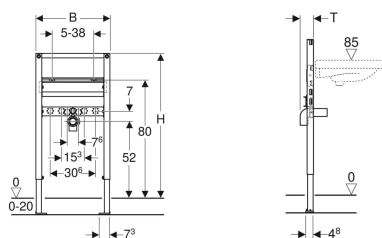

## Geberit Duofix -pesuallaselementti, 82–98 cm, allashana

Esimerkkikuva

### Käyttötarkoitukset

- Asennusseinään
- Asennettavaksi osakorkeisiin asennusseinärakenteisiin
- Asennettavaksi osakorkeisiin Geberit Duofix -elementteihin
- Pesuallaiden asennukseen
- Allashanoille
- 0–20 cm:n lattiarakenteisiin

### Toimituksen sisältö

- Liitoskäyrä PE-HD-materiaalia,  $\varnothing$  50 mm
- Tiiviste  $\varnothing$  44 / 32 mm

- Kehys porausreiällä  $\varnothing$  9 mm puurunkorakenteeseen kiinnitystä varten
- Jalkatuki sinkitty
- Jalkatuki säädettävä 0–20 cm
- Itsekantavat asennusjalat
- Jalkalevyt käännettävät
- Jalkalevyjen syvyys sovitettu U-profiileihin UW 50 ja UW75 sekä Geberit Duofix -järjestelmäkiskoihin asentamista varten
- Pesuallaan kiinnitysetäisyys 5–38 cm
- Liitoskäyrän kiinnitys korkeussäädettävä ja ääntä eristävä
- Hana-asennuslevyn korkeus ja syvyys säädettävissä

- 2 kierretankoa M10
- Kiinnitystarvikkeet

Tuotenumero	LVI nro.	B	H	T
111.490.00.1	5756032	50 cm	82–98 cm	7.5 cm