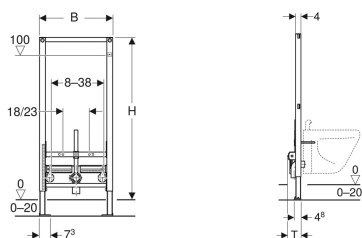

Geberit Duofix -bide-elementti, 112 cm, yleiskäyttöinen

Esimerkkikuva

Käyttötarkoitukset

- Asennusseinään
- Asennettavaksi osakorkeisiin tai huonekorkeisiin asennusseinärakenteisiin
- Asennettavaksi huonekorkeisiin asennuseiniin
- Asennettavaksi osakorkeisiin tai huonekorkeisiin Geberit Duofix -elementtiseiniin
- Allashanalla varustettuihin seinä-bideisiin
- 0–20 cm:n lattiarakenteisiin

Ominaisuudet

- Itsekantava kehys jauhemaalattu

Toimituksen sisältö

- Liitoskäyrä PE-HD-materiaalia, \varnothing 50 mm
- Tiiviste \varnothing 44 / 32 mm

- Kehys porausrei'illä \varnothing 9 mm puurunkorakenteeseen kiinnitystä varten
- Jalkatuki sinkitty
- Jalkatuki säädettävä 0–20 cm
- Itsekantavat asennusjalat
- Jalkalevyt käännettävät
- Jalkalevyjen syvyys sovitettu U-profiileihin UW 50 ja UW75 sekä Geberit Duofix -järjestelmäkiskoihin asentamista varten
- Seinä-bideen kiinnitysetäisyys 18 tai 23 cm
- Bideen kiinnitys korkeussäädettävä
- Liitoskäyrän kiinnitys korkeussäädettävä ja ääntä eristävä
- Hanakiinnitysten leveys ja korkeus säädettävissä

- 2 kierretankoa M12
- Kiinnitystarvikkeet

Tuotenro	LVI nro.	B	H	T
111.520.00.1	5756035	50 cm	112 cm	10 cm