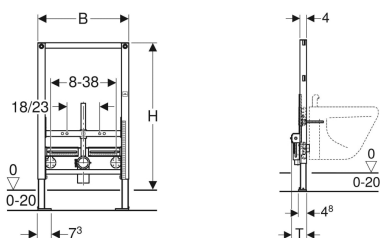

## Geberit Duofix -bide-elementti, 82 cm, yleiskäyttöinen

Esimerkkikuva

### Käyttötarkoitukset

- Asennusseinään
- Asennettavaksi osakorkeisiin asennusseinärakenteisiin
- Asennettavaksi osakorkeisiin Geberit Duofix -elementtiseiniin
- Allashanalla varustettuihin seinä-bideisiin
- 0–20 cm:n lattiarakenteisiin

### Toimituksen sisältö

- Liitoskäyrä PE-HD-materiaalia,  $\varnothing$  50 mm
- Tiiviste  $\varnothing$  44 / 32 mm

- Kehys porausrei'illä  $\varnothing$  9 mm puurunkorakenteeseen kiinnitystä varten
- Jalkatuki sinkitty
- Jalkatuki säädettävä 0–20 cm
- Itsekantavat asennusjalat
- Jalkalevyjen syvyys sovitettu U-profiileihin UW 50 ja UW75 sekä Geberit Duofix -järjestelmäkiskoihin asentamista varten
- Jalkalevyt käännettävät
- Seinä-bideen kiinnitysetäisyys 18 tai 23 cm
- Bideen kiinnitys korkeussäädettävä
- Liitoskäyrän kiinnitys korkeussäädettävä ja ääntä eristävä
- Hanakiinnitysten leveys ja korkeus säädettävissä

- 2 kierretankoa M12
- Kiinnitystarvikkeet

Tuotenumero	LVI nro.	B	H	T
111.524.00.1	5756037	50 cm	82 cm	10 cm