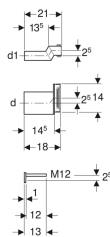

## Geberit- seinä-WC:n asennussarja, kiinnitystarvikkeilla, porrastettu

Esimerkkikuva

### Käyttötarkoitukset

- Seinä-WC:ihin
- Korkeintaan 25 mm:n mittapoikkeamien tasaamiseen
- Ei sovellu Geberit AquaClean 8000 / 8000plus -malleihin
- Ei sovellu Geberit AquaClean Mera -malleihin

### Toimituksen sisältö

- Huuhteluputki ja mansetti, PE-HD-materiaalia
- Lähtöputken mansetti, PE-HD-materiaalia

- Ei sovellu Geberit AquaClean Sela -malleihin
- Ei sovellu WC-istuimiin, joissa on pieni ulottuma

### Tekniset tiedot

Materiaali | PE-HD

- 2 peitekantta
- Kiinnitystarvikkeet

Tuotenro	LVI nro.	d, Ø	d1, Ø
405.116.00.1	5756039	90 mm	45 mm