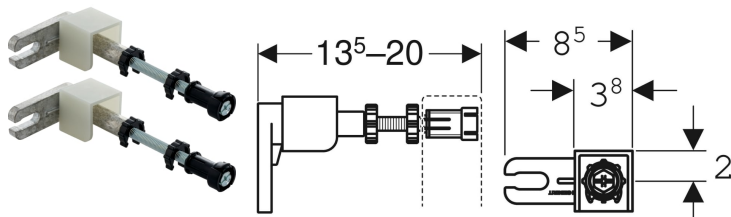

Geberit Duofix -yläkiinnikesarja yksittäisasennukseen

Esimerkkikuva

Käyttötarkoitukset

- Geberit Duofix -asennuselementtien kiinnittämiseen asennusseiniin ja massiiviseiniin eteen
- Levytyksen kiinnittämiseen osakorkeisiin asennusseinärakenteisiin

Ominaisuudet

- Edestä portaattomasti syvyysäädettävä, pikasäädöllä

Toimituksen sisältö

- Sarja à 2 kpl

- Seinäkiinnitys 360° käännettävissä
- Kierretanko M10, sinkitty

Tekniset tiedot

Materiaali | Sinkkipainevalu/teräs/muovi

Tuotenumero **LVI nro.**

111.815.00.1 5756043

Tarvikkeet

- Sarja Geberit Duofix -yläkiinnikesarja pidennyssarja