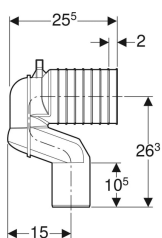

## Geberit-P-liitoskäyräsarja lattia-WC:hen

Esimerkkikuva

### Toimituksen sisältö

- P-liitoskäyrä PP:tä,  $\varnothing$  90 mm
- Muunnosyhde PE-HD-materiaalia,  $\varnothing$  90 / 110 mm
- Mansetti EPDM-kumia,  $\varnothing$  122 mm
- Mansetti EPDM-kumia,  $\varnothing$  105 mm
- Mansetti EPDM-kumia,  $\varnothing$  90 / 110 mm
- Mansetti EPDM-kumia,  $\varnothing$  90 / 100 mm
- Kiinnitystarvikkeet