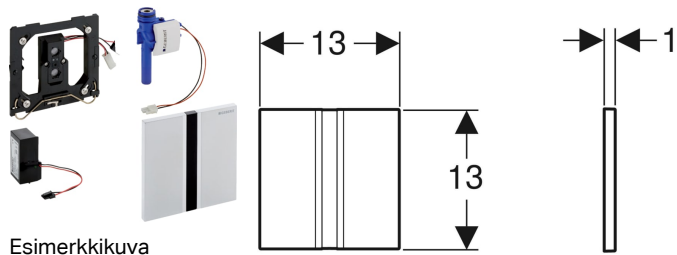

## Geberit-urinaalihuuhdelulaite, jossa elektroninen huuhtelu, verkkovirtakäyttöinen, peitelevy malli 50

Esimerkkikuva

### Käyttötarkoitukset

- Urinaalien automaattiseen huuhteluun
- Geberit-asennuselementteihin urinaaleihin, joissa huuhtelu edestä
- Asennettavaksi Geberit-urinaalihuuhdelulaitteiden asennussarjoihin (valmistusvuodesta 2009 lähtien)

### Ominaisuudet

- Peitelevy ja turvalukitus
- Varmatoiminen infrapuna-etäisyydentunnistus
- Itsesäätyvä infrapunatunnistin
- Infrapunarekisteröinti ja taustahimmennin
- Vettä säästävä hybriditila säädettävissä
- Huuhteluaika säädettävissä
- Huuhteluaika manuaalisesti säädettävissä
- Intervallihuuhdeltu säädettävissä
- Dynaaminen huuhteluaajan säätö
- Esihuuhdeltu säädettävissä
- Muunnettavissa käytettäväksi kannellisena urinaalina
- Sähkönsyöttö verkkoliitoksella
- Verkkoliitoksen jälkeen käyttövalmis
- Muuntaja LED-näytöllä
- Sähköhäiriön tarkistusyksikkö
- Venttiilin sulkutoiminto sähköhäiriön kohdalla
- Yksittäinen huuhtelu virransyötön kytkemisen jälkeen
- Toiminnot säädettävissä ja haettavissa huoltokauko-ohjaimella
- Huuhtelutoiminto poistettavissa käytöstä Geberit Clean-Handy -ohjaimella
- Huuhtelumäärä vähennettävissä 0,5 litraan huuhtelua kohti asennussarjan säätöruuvista
- Hanaryhmä II standardin DIN 4109 mukaan

### Toimituksen sisältö

- Malli50 peitelevy, jossa infrapunaikkuna
- Asennuskehys
- Infrapunasäätöyksikkö, esiasennettu asennuskehukseen
- Magneettiventtiili
- Muuntaja
- Kiinnitystarvikkeet

Tuotenumero	LVI nro.	Väri / pinta	Materiaali
116.026.GH.1	5756079	Kromattu, harjattu	Sinkkipainevalu