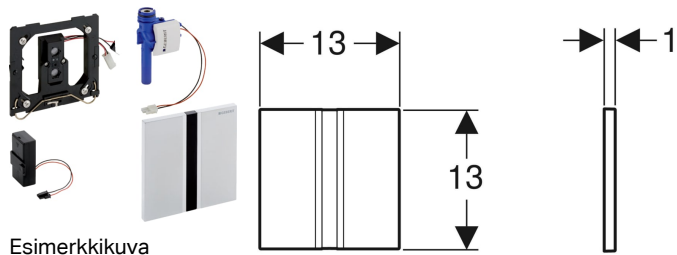

Geberit-urinaalihuuhdelulaite, jossa elektroninen huuhtelu, paristokäyttöinen, peitelevy malli 50

Esimerkkikuva

Käyttötarkoitukset

- Urinaalien automaattiseen huuhteluun
- Geberit-asennuselementteihin urinaaleihin, joissa huuhtelu edestä
- Asennettavaksi Geberit-urinaalihuuhdelulaitteiden asennussarjoina (valmistusvuodesta 2009 lähtien)

Ominaisuudet

- Peitelevy ja turvalukitus
- Varmatoiminen infrapuna-etäisydentunnistus
- Itsesäätyvä infrapunatunnistin
- Infrapunarekisteröinti ja taustahimmennin
- Vettä säästävä hybriditila säädettävissä
- Huuhteluaika säädettävissä
- Huuhteluaika manuaalisesti säädettävissä
- Intervallihuuhdeltu säädettävissä
- Dynaaminen huuhteluaajan säätö
- Esihuuhdeltu säädettävissä
- Muunnettavissa käytettäväksi kannellisena urinaalina
- Yksittäinen huuhtelu virransyötön kytkemisen jälkeen
- Paristolla toimiva
- Varoitus heikosta paristosta
- Venttiilin sulkutoiminto pariston tyhjentyessä
- Toiminnot säädettävissä ja haettavissa huoltokauko-ohjaimella
- Huuhtelutoiminto poistettavissa käytöstä Geberit Clean-Handy -ohjaimella
- Huuhtelumäärä vähennettävissä 0,5 litraan huuhtelua kohti asennussarjan säätöruuvista
- Hanaryhmä II standardin DIN 4109 mukaan

Toimituksen sisältö

- Malli50 peitelevy, jossa infrapunaikkuna
- Infrapunasäätöyksikkö, esiasennettu asennuskehukseen
- Magneettiventtiili
- Paristokotelo
- 2 alkaliparistoa, paristotyyppi AA 1,5 V
- Kiinnitystarvikkeet