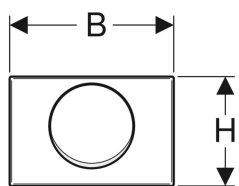

Geberit Mambo -huuhtelupainike, huuhtelu/stop-toimintoon, ruuvilukitus

Esimerkkikuva

Käyttötarkoitukset

- Geberit Sigma -piilohuuhtelusäiliöiden huuhtelutoimintoon

Ominaisuudet

- Käyttö edestä

Toimituksen sisältö

- Asennuskehys
- 2 etäisyyspulttia
- Painotanko

- Painotangot äänieristetty, pikasäätö ilman työkaluja

Tekniset tiedot

Huuhteluvoima | < 20 N

- Keskeytysvipu
- Ruuvisarja

Tuotenro	LVI nro.	Väri / pinta	Materiaali	B	H	T
115.751.00.1	5756110	Harjattu	Ruostumaton teräs	24.6 cm	16.4 cm	2.5 cm