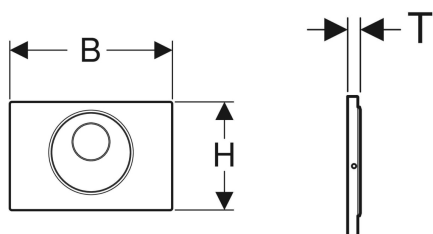

### Käyttötarkoitukset

- Julkisiin ja puolijulkisiin tiloihin
- Kaksoishuuhtelutoimintoon
- Massiivirakenteisiin ja asennusseiniiin
- Geberit Sigma -piilohuuhtelusäiliöiden 12 cm kosketusvapaaseen huuhtelutoimintoon
- Ei sovellu Geberit DuoFresh -tikkujen annostelijoille

### Toimituksen sisältö

- Sigma10-huuhtelupainike
- Asennuskehys, jossa infrapunasäätöyksikkö, esiasennettu
- Suojalevy