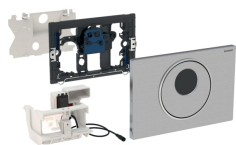

## Geberit-huuhtelupainike elektronisella huuhtelulla, verkkovirtakäyttöinen, kaksoishuuhtelu, Sigma10-huuhtelupainike, automaattinen / kosketusvapaa / manuaalinen

Esimerkkikuva

### Käyttötarkoitukset

- Julkisiin ja puolijulkisiin tiloihin
- Kaksoishuuhtelutoimintoon
- Massiivirakenteisiin ja asennusseiniiin
- Geberit Sigma -piilohuuhtelusäiliöiden 12 cm kosketusvapaaseen huuhtelutoimintoon
- Ei sovellu Geberit DuoFresh -tikkujen annostelijoille

### Ominaisuudet

- Manuaalinen huuhtelu, kosketusvapaa
- Automaattinen huuhtelutoiminto
- Kosketusvapaa yksi- tai kaksoishuuhtelu käden liikkeellä
- Manuaalinen huuhtelu huuhtelupainikkeesta
- Huuhtelupainike voidaan lukita ruuveilla
- Sähkönsyöttö sähkönsyöttöyksiköllä
- Ulkoinen muuntaja
- Verkköjännitteen muuttaminen matalajännitteeksi 4,1 V DC
- Matalajännitekäyttö, ei verkkojännitettä huuhtelusäiliössä
- Varustettu vaihtumattomalla pikaliittimellä
- Infrapunarekisteröinti ja taustahimmennin
- Itsesäätävä infrapunatunnistin
- Varmatoiminen infrapuna-etäisyudentunnistus
- Esiasetettu intervallihuuhtelu
- Intervallihuuhtelu säädettävissä
- Esihuuhtelu säädettävissä

### Toimituksen sisältö

- Sigma10-huuhtelupainike
- Asennuskehys, jossa infrapunasäätöyksikkö, esiasennettu
- Suojalevy