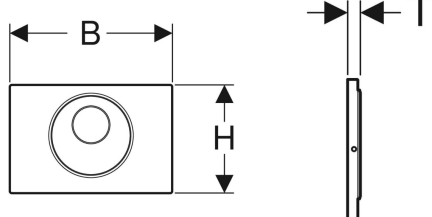

Geberit-huuhtelupainike elektronisella huuhtelulla, paristokäyttöinen, kaksoishuuhtelu, Sigma10-huuhtelupainike, automaattinen / kosketusvapaa / manuaalinen

Esimerkkikuva

Käyttötarkoitukset

- Julkisiin ja puolijulkisiin tiloihin
- Kaksoishuuhtelutoimintoon
- Massiivirakenteisiin ja asennusseinisiin
- Geberit Sigma -piilohuuhtelusäiliöiden 12 cm kosketusvapaaseen huuhtelutoimintoon
- Ei sovellu Geberit DuoFresh -tikkujen annostelijoille

Toimituksen sisältö

- Sigma10-huuhtelupainike
- Asennuskehys, jossa infrapunasäätöyksikkö ja paristokotelo, esiasennettu
- Suojalevy

- Esihuuhtelu säädettävissä
- Vähimmäisilmaisuaika säädettävissä
- Huoltokauko-ohjaimen kanssa yhteensopiva
- Toiminnot säädettävissä ja haettavissa huoltokauko-ohjaimella
- Huuhtelutoiminto poistettavissa käytöstä Geberit Clean-Handy -ohjaimella
- Hiljainen nostomekanismi
- Sähköinen nostoyksikkö itsesäätyvä
- Ilkivaltasuojattu
- Helppo huoltaa ja puhdistaa

Tekniset tiedot

Paristomalli	LR20
Käyttöjännite	3 V DC
Intervallihuuhtelun säätöalue	1-168 h
Intervallihuuhtelun tehdasasetus	24 h
Intervallihuuhtelu-aika, säätöalue	1-200 s
Intervallihuuhtelun tehdasasetus	1 s
Ilmaisuajan säätöalue	1-60 s
Ilmaisuajan tehdasasetus	7 s