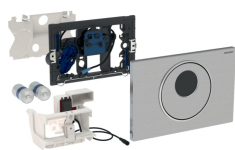

Geberit-huuhtelupainike elektronisella huuhtelulla, paristokäyttöinen, kaksoishuuhtelu, Sigma10-huuhtelupainike, automaattinen / kosketusvapaa / manuaalinen

Esimerkkikuva

Käyttötarkoitukset

- Julkisiin ja puolijulkisiin tiloihin
- Kaksoishuuhtelutoimintoon
- Massiivirakenteisiin ja asennusseinisiin
- Geberit Sigma -piilohuuhtelusäiliöiden 12 cm kosketusvapaaseen huuhtelutoimintoon
- Ei sovellu Geberit DuoFresh -tikkujen annostelijoille

Ominaisuudet

- Manuaalinen huuhtelu, kosketusvapaa
- Automaattinen huuhtelutoiminto
- Kosketusvapaa yksi- tai kaksoishuuhtelu käden liikkeellä
- Manuaalinen huuhtelu huuhtelupainikkeesta
- Huuhtelupainike voidaan lukita ruuveilla
- Paristolla toimiva
- Paristot suljetussa paristokotelossa huuhtelusäiliössä
- Varustettu vaihtumattomalla pikaliittimellä
- Infrapunarekisteröinti ja taustahimmennin
- Itsesäätyvä infrapunatunnistin
- Varmatoiminen infrapuna-etäisyysdentunnistus
- Esiasetettu intervallihuuhtelu
- Intervallihuuhtelu säädettävissä

Toimituksen sisältö

- Sigma10-huuhtelupainike
- Asennuskehys, jossa infrapunasäätöyksikkö ja paristokotelo, esiasennettu
- Suojalevy

- Esihuuhtelu säädettävissä
- Vähimmäisilmaisuaika säädettävissä
- Huoltokauko-ohjaimen kanssa yhteensopiva
- Toiminnot säädettävissä ja haettavissa huoltokauko-ohjaimella
- Huuhtelutoiminto poistettavissa käytöstä Geberit Clean-Handy -ohjaimella
- Hiljainen nostomekanismi
- Sähköinen nostoyksikkö itsesäätyvä
- Ilkivaltasuojattu
- Helppo huoltaa ja puhdistaa

- Asennusosa servomootorilla ja nostoyksiköllä, esiasennettu
- 2 alkaliparistoa LR20, kukin 1,5 V
- Painotanko
- Kiinnitystarvikkeet

Tuotenro	LVI nro.	Väri / pinta	Materiaali	B	H	T
115.891.SN.5	5756112	Painikelevy ja painike: harjattu Design-rengas: kiillotettu	Ruostumaton teräs	24.6 cm	16.4 cm	1.5 cm