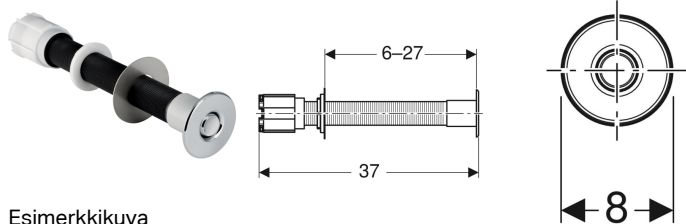

Geberit-huuhtelupainikkeet pneumaattisella painikkeella, yksihuuhtelu, lukkomuttereilla, laitoksiin

Esimerkkikuva

Käyttötarkoitukset

- Geberit-pintahuuhtelusäiliöiden ja -piilohuuhtelusäiliöiden pneumaattiseen huuhteluun etäohjauksella
- Yksihuuhteluun
- Massiivirakenteisiin ja asennusseiniin
- Piiloasennukseen
- Laitoksiin
- Geberit Sigma -piilohuuhtelusäiliöihin, 12 cm
- Geberit Omega -piilohuuhtelusäiliöihin 12 cm
- Geberit Delta -piilohuuhtelusäiliöihin 12 cm
- Geberit Kappa -piilohuuhtelusäiliöihin, 15 cm

- Geberit-pintahuuhtelusäiliöihin AP123
- Geberit-pintahuuhtelusäiliöihin AP140
- Kylpyhuonekalusteisiin

Ominaisuudet

- Huuhtelupainike messinkiä, kromattu
- Yhdistettävissä Geberit-huuhtelupainikkeisiin yksihuuhteluun ja huuhtelu/stop-toimintoon tai Geberit-peitelevyyn
- Pyöreä muotoilu

Tekniset tiedot

Huuhteluvoima | < 25 N

Toimituksen sisältö

- Huuhtelupainike
- Pneumaattinen huuhteluyksikkö
- Pneumaattikaletku, pituus 2 m

Tuotenro	LVI nro.	Väri / pinta	Materiaali
115.943.21.1	5756232	Kromattu	Messinki