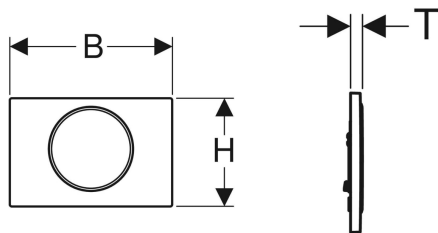

Geberit Sigma10 -huuhtelupainike, huuhtelu/stop-toimintoon

Esimerkkikuva

Käyttötarkoitukset

- Geberit Sigma -piilohuuhtelusäiliöiden huuhtelutoimintoon

Ominaisuudet

- Käyttö edestä

Toimituksen sisältö

- Asennuskehys
- 2 etäisyyspulttia

- Painotangot äänieristetty, pikasäätö ilman työkaluja

Tekniset tiedot

Huuhteluvoima | < 20 N

- Painotanko
- Keskeytysvipu

Tuotenro	LVI nro.	Väri / pinta	Materiaali	B	H	T
115.758.KH.5	5756236	Painikelevy ja painike: kromattu Design-rengas: mattakromattu	Muovi	24.6 cm	16.4 cm	1.4 cm
115.758.KJ.5	5756233	Painikelevy ja painike: valkoinen Design-rengas: kromattu	Muovi	24.6 cm	16.4 cm	1.4 cm
115.758.KK.5	5756256	Painikelevy ja painike: valkoinen Design-rengas: kullattu	Muovi	24.6 cm	16.4 cm	1.4 cm
115.758.KL.5	5756234	Painikelevy: valkoinen Design-rengas ja painike: mattakromattu	Muovi	24.6 cm	16.4 cm	1.4 cm
115.758.KM.5	5756235	Painikelevy ja painike: musta Design-rengas: kromattu	Muovi	24.6 cm	16.4 cm	1.4 cm
115.758.KN.5	5756237	Painikelevy ja painike: mattakromattu Design-rengas: kromattu	Muovi	24.6 cm	16.4 cm	1.4 cm
115.758.SN.5	5756337	Painikelevy ja painike: harjattu, helppohoitoiseksi pinnoitettu Design-rengas: kiillotettu	Ruostumaton teräs	24.6 cm	16.4 cm	1.4 cm
115.758.JT.5	5756581	Painikelevy ja painike: valkoinen mattalakattu, helppohoitoiseksi pinnoitettu Design-rengas: kiillotettu	Ruostumaton teräs	24.6 cm	16.4 cm	1.4 cm
115.758.14.5	5756582	Painikelevy ja painike: musta mattalakattu, helppohoitoiseksi pinnoitettu Design-rengas: kiillotettu	Ruostumaton teräs	24.6 cm	16.4 cm	1.4 cm
115.758.JQ.5	5756708	Painikelevy ja painike: mattakromilakattu, helppohoitoiseksi pinnoitettu Design-rengas: kromattu	Muovi	24.6 cm	16.4 cm	1.4 cm