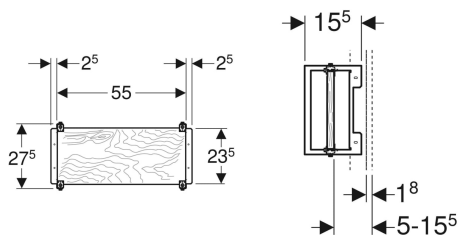

Geberit Duofix -yleiskäyttöinen asennuslevy, piiloasennus

Esimerkkikuva

Käyttötarkoitukset

- Asennusseinään
- Asennettavaksi huonekorkeuden Geberit Duofix -elementtiseiniin
- Uppoasennettavien hanojen ja tuulettimien, hygieniahuuhteluiden ja muiden kalusteisiin sijoitettavien laitteiden asennukseen

Ominaisuudet

- Asennuslevy syvyysäädettävä
- Asennuslevy vaneria, vedenkestävä liimaus
- Rakennusmateriaaliluokka B2 standardin DIN 4102-1 mukaisesti tai luokka D-s2, d0 standardin DIN EN 13501-3 mukaisesti
- Formaldehydin vapautuminen luokka A standardin EN 1084 mukaisesti tai luokka E 1 standardin EN 13936 mukaisesti