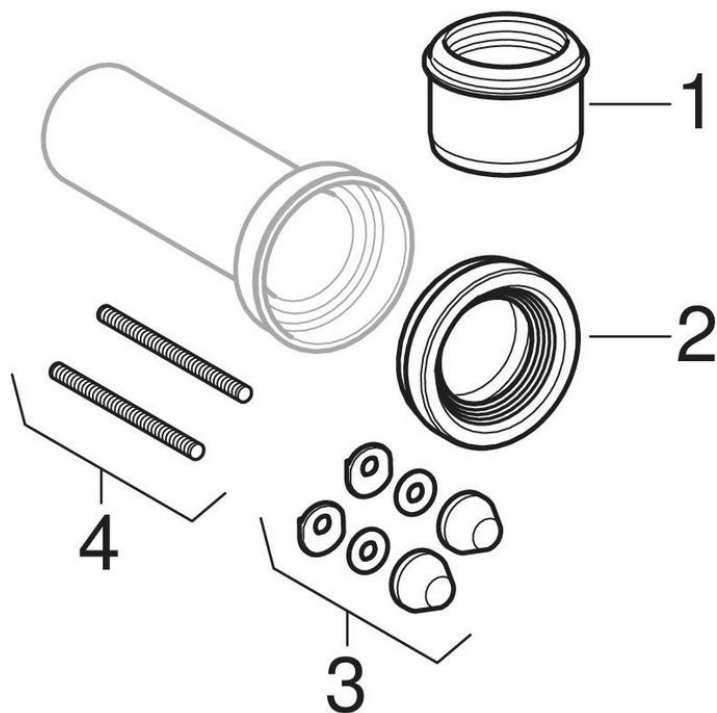

Geberit Monolith -liitännäsarjat seinä-WC:tä varten, suoralla liittimellä

2010 -

Ominaisuuudet

Valmistusvuosi

| 2010

Koskee tuotetta

131.084.16.1

#	Tuotenro	LVI nro.	Nimike	Korvaa tuotteen
1	367.928.16.1	5756290	Geberit PE -muunnosyhde: d1=90mm, d2=110mm	
2	152.424.00.1	5758383	Geberit-mansetti: d=80-100mm, d1=122mm	6924300001
4	240.189.00.1	5756284	Geberit-kierretankosarja M12 (2 kpl)	