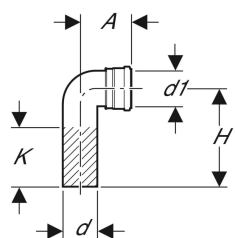

Geberit PE -viemäriyhde 90° seinä-WC:lle

Esimerkkikuva

Käyttötarkoitukset

- Kiinteistöviemärijärjestelmiin
- Tonttiviemärintiin
- Vaakasuuntaisella poistolla varustettujen laitteiden liittämiseen
- Geberit Duofix- ja Geberit GIS -seinä-wc-elementteihin
- Pystysuuntaiseen asennukseen

Ominaisuudet

- Tiiviste EPDM-kumia
- UV-kestävä

Tekniset tiedot

Materiaali

PE-HD

Toimituksen sisältö

- Suojahattu

Tuotenumero	LVI nro.	DN	d, ø	d1, ø	arc	A	H	K
366.061.16.1	5756285	90 / 90	90 mm	90 mm	90 °	11 cm	22.5 cm	13 cm
367.070.16.1	2301150	100 / 90	110 mm	90 mm	90 °	12.1 cm	22.5 cm	13 cm