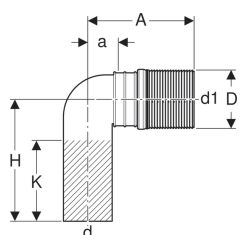

Geberit PE -viemäriyhde 90° vuotoonilmaisimella, seinä-WC:lle

Esimerkkikuva

Käyttötarkoitukset

- Kiinteistöviemärijärjestelmiin
- Tonttviemäröintiin
- Vaakasuuntaisella poistolla varustettujen laitteiden liittämiseen
- Geberit Duofix- ja Geberit GIS -seinä-wc-elementteihin
- Muhviliitosten vuotoveden osoittamiseen

Ominaisuudet

- Johtaa vuotoveden näkyvästi asennusseinän eteen
- UV-kestävä

Tekniset tiedot

Materiaali | PE-HD

| Tuotenro | LVI nro. | DN | d, ø | d1, ø | arc | A | a | D | H | K |
|--------------|----------|---------|-------|-------|-----|---------|-------|---------|---------|-------|
| 367.997.16.1 | 5756287 | 90 / 90 | 90 mm | 90 mm | 90° | 19.7 cm | 11 cm | 10.8 cm | 22.5 cm | 13 cm |