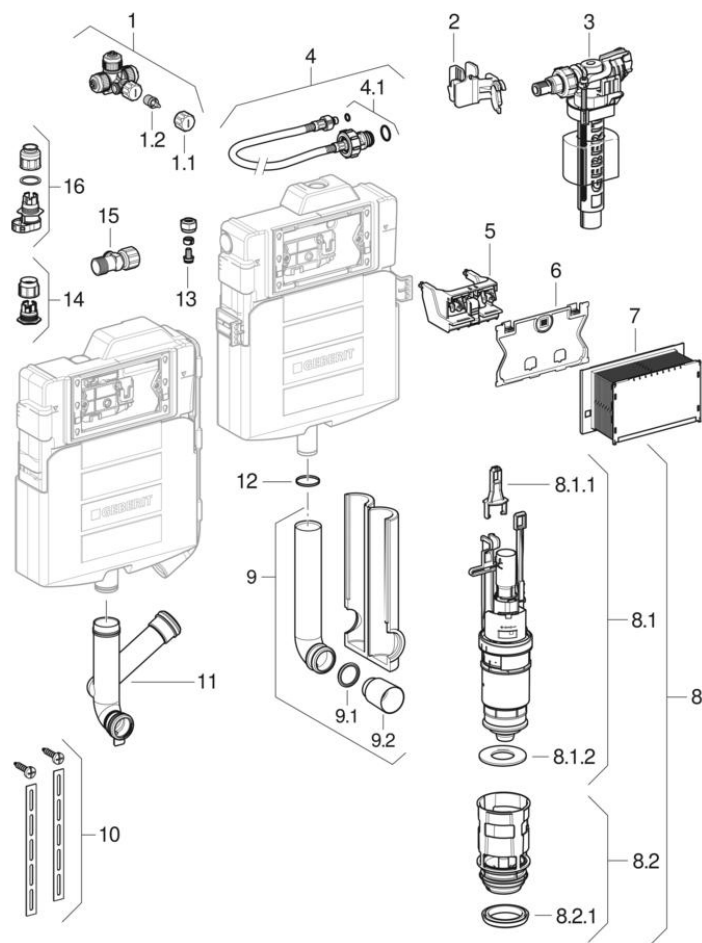

## Sigma-piilohuhtelusäiliöt 12 cm, PEX-liittimelle (UP320)

2008 -

**Malli** Sigma 12 cm

### Ominaisuudet

Valmistusvuosi	2008
Mitat / muotoilu	Huoltoaukko: 22 x 14 cm, huuhtelusäiliö: 39,5 x 42,5 cm
Mallin nimi	UP320 / Sigma 12 cm

**Tuotemerkki** Geberit

#	Tuotenro	LVI nro.	Nimike	Korvaa tuotteen	Huomautukset
1	241.879.00.1	5756291	Geberit-vesikytkentä PEX-putkiin, sisäänrakennetulla kulmasulkuventtiilillä		
1.1	240.347.00.1		Geberit-käsiopäätä kulmasulkuventtiiliin		
1.2	240.298.00.1		Geberit-kara kulmasulkuventtiilille		Käsiopäätäkäyttöön
2	240.923.00.1		Geberit-kiinnitysklipsi täyttöventtiilille Impuls380 ja Sigma-piilohuhtelusäiliölle 12 cm (UP300)		
3	240.700.00.1	5733507	Geberit-täyttöventtiili malli 380, vesikytkentä sivulla, 3/8", nippa messinkiä		
3	240.705.00.1	5756047	Geberit-täyttöventtiili malli 380, vesikytkentä sivulla, 3/8", nippa messinkiä		
3	SPT_461085		Täyttöventtiilit tyyppi 380, vesikytkentä sivulla		
4	240.069.00.1		Geberit-metallipunosletku		
4	240.921.00.1	5756292	Geberit-metallipunosletku piilohuhtelusäiliölle: DN=8, L=33.3cm		
4	241.854.00.1		Geberit-metallipunosletku sinkkikadonkestävä, piilohuhtelusäiliölle		
4.1	240.922.00.1		Geberit-tiivistesarja metallipunosletkuun		
5	241.829.00.1	5756293	Geberit-asennusosa Sigma-piilohuhtelusäiliölle 12 cm	240.929.00.1	