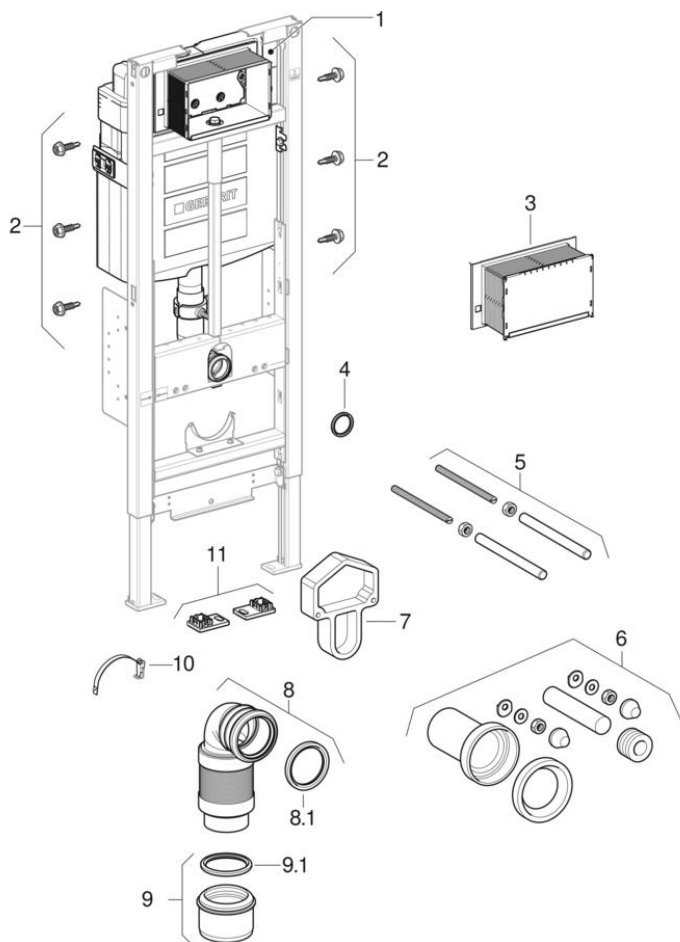

Geberit Duofix -seinä-wc-elementit, Sigma-piilohuuhtelusäiliöllä 12 cm, esteetön, korkeussäädettävä WC (UP320)

2008 -

Malli Sigma 12 cm, UP320

Ominaisuudet

Valmistusvuosi	2008
Mallin nimi	UP320 / Sigma 12 cm

Koskee tuotetta

111.396.00.5

#	Tuotenro	LVI nro.	Nimike	Huomautukset
1	SPT_461050		Sigma-piilohuuhtelusäiliöt 12 cm (UP320)	
2	111.892.00.1		Geberit Duofix -kuusioruuvi ristipäällä, itseporautuva	Monipakkaus
3	241.826.00.1	5756295	Geberit-suojakansi Sigma-piilohuuhtelusäiliölle, pituus 9 cm	
4	362.771.00.1	5756283	Geberit-huulitiiviste huuhteluputkelle: d=45mm	
5	240.189.00.1	5756284	Geberit-kierretankosarja M12 (2 kpl)	
6	SPT_461591		Liitäntäsarjat lattia-WC:ille ja seinä-WC:ille	
8	241.521.00.1	2301158	Geberit PE -viemäriyhde 90° WC:lle, taipuisa: d=90mm, d1=90mm	
9	367.928.16.1	5756290	Geberit PE -muunnosyhde: d1=90mm, d2=110mm	
9.1	387.282.00.1	5756286	Geberit PE -O-rengastiiviste: d=90mm, DN=90	