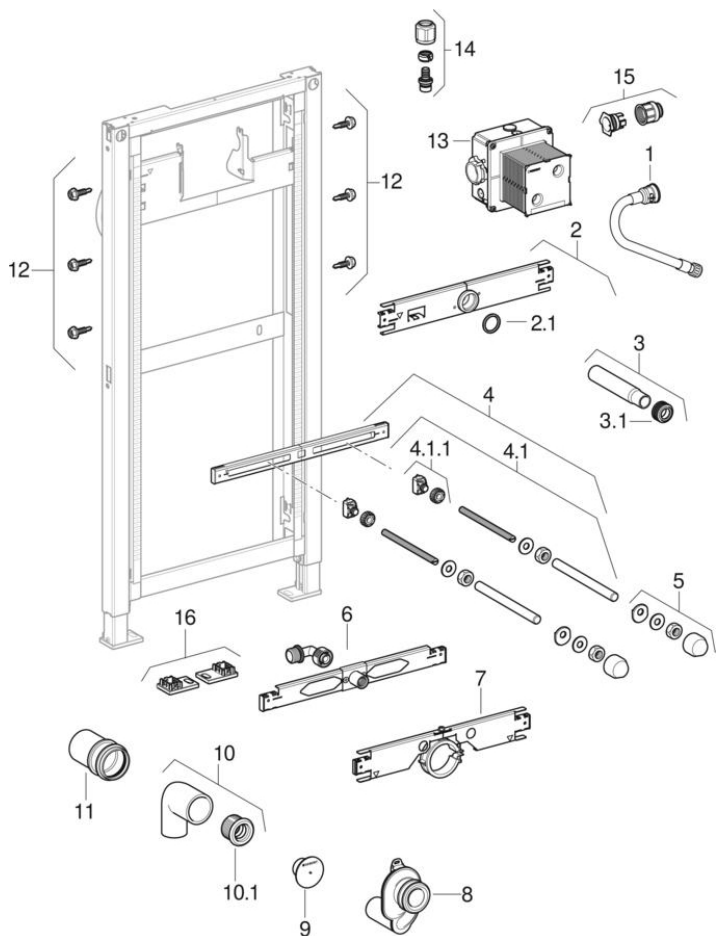

Geberit Duofix -urinaalielementit, 112–130 cm, yleiskäyttöinen

2009 -

Ominaisuudet

Valmistusvuosi	2009
Mitat / muotoilu	Huoltoaukko: 10 x 10 cm, peitelevyyn 13 x 13 cm

Koskee tuotetta

111.626.00.1 111.673.00.1

#	Tuotenro	LVI nro.	Nimike	Korvaa tuotteen	Huomautukset
2.1	362.790.00.1	2301271	Geberit PE -O-rengas: d=32mm, DN=30		
3	152.489.16.1		Geberit-huuhteluputken jatko mansetilla		
3.1	119.669.00.1		Geberit-mansetti huuhteluputken liitäntään: d=28mm		
4.1	242.045.00.1		Geberit-sarja kierretangot urinaaliin (2 kpl)		
6	242.042.00.1		Geberit- tuloveden poikittaistuki urinaaleihin suutinpäällä		
8	152.950.11.1	5733510	Geberit-urinaalivesilukko, vaakapoisto: d=50mm, Alppivalkoinen	152.983.00.1	
8	SPT_461582		Urinaalivesilukot		
10.1	152.693.00.1	2300728	Geberit-mansetti: d=50mm, di=57mm		
12	111.892.00.1		Geberit Duofix -kuusioruuvi ristipäällä, itseporautuva		Monipakkaus
13	SPT_461194		Asennussarjat elektronisella huuhtelulla varustetulle urinaalihuuhtelulaitteelle		
14	241.882.00.1	5756298	Geberit-vesikytkentäsarja PEX-putkille: d=15mm, s=2.5mm		
14	241.883.00.1	5756299	Geberit-vesikytkentäsarja PEX-putkille: d=16mm, s=2.2mm		