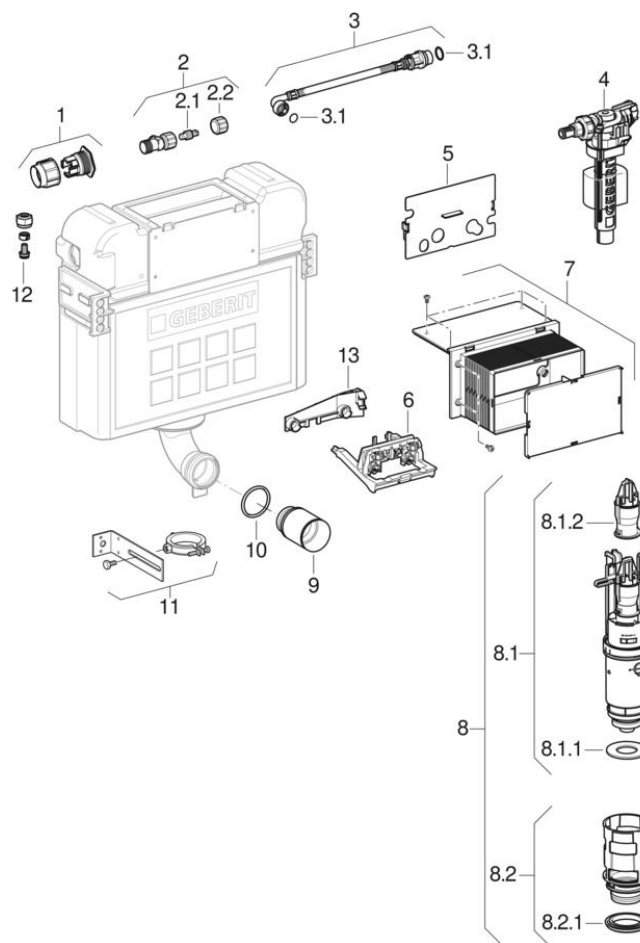

Kappa-piilohuuhtelusäiliöt 15 cm, PEX-liittimelle (UP200)

2006 - 2014

Ominaisuudet

Valmistusvuosi	2006
Valmistusvuodesta	2014
Mitat / muotoilu	Huoltoaukko: 18 x 11 cm, huuhtelusäiliö: 40,5 x 35 cm
Mallin nimi	UP200 / Kappa 15 cm

Tuotemerkki Geberit

Malli Kappa 15 cm

#	Tuotenro	LVI nro.	Nimike	Korvaa tuotteen	Huomautukset
1	241.696.00.1	5756300	Geberit- suojaputken adapteri		
2	241.526.00.1	5756301	Geberit-kulmasulkuventtiili		
2.1	240.298.00.1		Geberit-kara kulmasulkuventtiilille		Käsipyöräkäyttöön
2.2	240.347.00.1		Geberit-käsipyörä kulmasulkuventtiiliin		
3	240.636.00.1	5756302	Geberit-metallipunosletku PEX-liittimelle, Kappa-piilohuuhtelusäiliölle 15 cm		
3.1	240.922.00.1		Geberit-tiivistesarja metallipunosletkuun		
4	240.700.00.1	5733507	Geberit-täyttöventtiili malli 380, vesikytkentä sivulla, 3/8", nippa messinkiä		
4	240.705.00.1	5756047	Geberit-täyttöventtiili malli 380, vesikytkentä sivulla, 3/8", nippa messinkiä		
4	SPT_461085		Täyttöventtiilit tyyppi 380, vesikytkentä sivulla		
5	240.206.00.1	5756303	Geberit-suojalevy Kappa-piilohuuhtelusäiliölle 15 cm		
6	240.533.00.1	5756304	Geberit-asennusosa Kappa-piilohuuhtelusäiliölle 15 cm		
7	240.172.00.1	5756305	Geberit-suojakansi Kappa-piilohuuhtelusäiliölle		
8	240.637.00.1		Geberit-huuhteluventtiili istukalla		