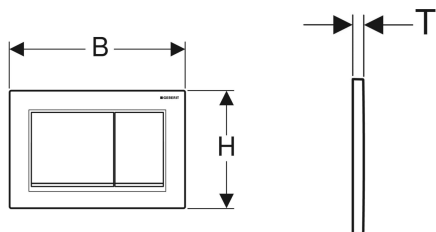

Geberit Omega30 -huuhtelupainike, kaksoishuuhteluun

Esimerkkikuva

Käyttötarkoitukset

- Geberit Omega -piilohuuhtelusäiliöiden huuhtelutoimintoon

Ominaisuudet

- Käyttö päältä/edestä

Toimituksen sisältö

- Asennuskehys
- 2 etäisyyspulttia

- Painotangot äänieristetty, pikasäätö ilman työkaluja

Tekniset tiedot

Huuhteluvoima | < 20 N

- 2 painotankoa
- Kiinnitystarvikkeet

Tuotenro	LVI nro.	Väri / pinta	Materiaali	B	H	T
115.080.KH.1	5756306	Painikelevy ja painikkeet: kromattu Design-listat: mattakromattu	Muovi	21.2 cm	14.2 cm	1 cm
115.080.KJ.1	5756307	Painikelevy ja painikkeet: valkoinen Design-listat: kromattu	Muovi	21.2 cm	14.2 cm	1 cm
115.080.KK.1	5756308	Painikelevy ja painikkeet: valkoinen Design-listat: kullattu	Muovi	21.2 cm	14.2 cm	1 cm
115.080.KL.1	5756309	Painikelevy: valkoinen Painikkeet ja design-listat: mattakromattu	Muovi	21.2 cm	14.2 cm	1 cm
115.080.KM.1	5756310	Painikelevy ja painikkeet: musta Design-listat: kromattu	Muovi	21.2 cm	14.2 cm	1 cm
115.080.KN.1	5756311	Painikelevy ja painikkeet: mattakromattu Design-listat: kromattu	Muovi	21.2 cm	14.2 cm	1 cm
115.080.JQ.1	5756669	Painikelevy ja painikkeet: mattakromilakattu, helppohoitoiseksi pinnoitettu Design-listat: kromattu	Muovi	21.2 cm	14.2 cm	1 cm