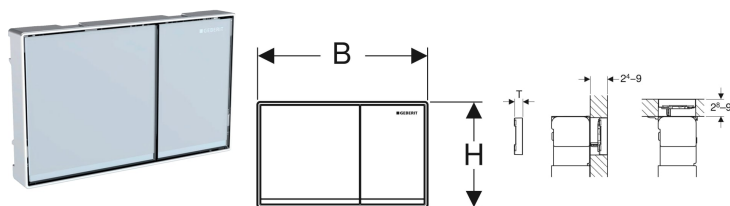

Geberit Omega60 -huuhtelupainike, kaksoishuuhteluun, pinnan tasoon

Esimerkkikuva

Käyttötarkoitukset

- Geberit Omega -piilohuuhtelusäiliöiden huuhtelutoimintoon
- Materiaalin paksuus 24–90 mm (huuhtelu edestä)
- Materiaalin paksuus 28–90 mm (huuhtelu päältä)

Ominaisuudet

- Käyttö päältä/edestä
- Pinnan tasoon asennettava
- Painotangot äänieristetty, pikasäätö ilman työkaluja

Toimituksen sisältö

- Tasauskehys
- 2 etäisyysosaa
- 2 etäisyyspulttia
- 2 painotankoa
- Kiinnitystarvikkeet

Tuotenro	LVI nro.	Väri / pinta	Materiaali	B	H	T	
115.081.SI.1	5756313	Painikkeet: valkoinen Design-listat: peilattu Kehys: kromattu	Sinkkipainevalu/lasi	18.4 cm	11.4 cm	2.5 cm	
115.081.SJ.1	5756314	Painikkeet: musta Design-listat: peilattu Kehys: kromattu	Sinkkipainevalu/lasi	18.4 cm	11.4 cm	2.5 cm	
115.081.SQ.1	5756315	Painikkeet: umbra Design-listat: peilattu Kehys: kromattu	Sinkkipainevalu/lasi	18.4 cm	11.4 cm	2.5 cm	
115.081.GH.1	5756312	Painikkeet: kromattu, harjattu, helppohoitaiseksi pinnoitettu Design-listat ja kehys: kromattu	Sinkkipainevalu	18.4 cm	11.4 cm	2.5 cm	
115.081.JK.1	5756756	Painikkeet: laava Design-listat: peilattu Kehys: kromattu	Sinkkipainevalu/lasi	18.4 cm	11.4 cm	2.5 cm	Uusi
115.081.JL.1	5756757	Painikkeet: hiekanharmaa Design-listat: peilattu Kehys: kromattu	Sinkkipainevalu/lasi	18.4 cm	11.4 cm	2.5 cm	Uusi