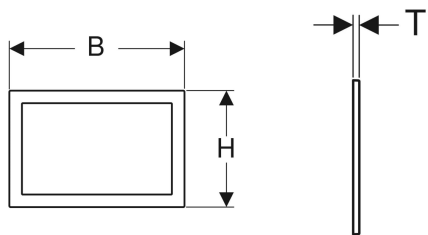

Geberit-peitekehys huuhtelupainikkeelle Omega60

Esimerkkikuva

Käyttötarkoitukset

- Geberit Omega60 -huuhtelupainikkeisiin
- Epäsiistien laattareunojen peittämiseen

Tuotenro	LVI nro.	Väri / pinta	Materiaali	B	H	T
115.086.GH.1	5756333	Kromattu, harjattu, helppohoitoiseksi pinnoitettu	Sinkkipainevalu	20.9 cm	13.9 cm	0.5 cm
115.086.21.1	5756332	Kromattu	Sinkkipainevalu	20.9 cm	13.9 cm	0.5 cm