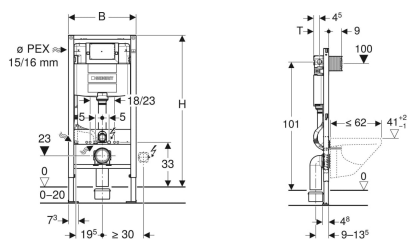

Geberit Duofix -seinä-wc-elementti, 112 cm, Omega-piilohuhtelusäiliöllä 12 cm, PEX-liitin

Esimerkkikuva

Käyttötarkoitukset

- Asennusseinään
- Asennettavaksi osakorkeisiin tai huonekorkeisiin asennusseinärakenteisiin
- Asennettavaksi huonekorkeisiin asennusseinäin
- Asennettavaksi osakorkeisiin tai huonekorkeisiin Geberit Duofix -elementtiseiniin
- Seinä-WC-malleihin, joissa standardin EN 33:2011 mukaiset asennusmitat
- Seinä-WC-malleihin, joiden pituus enintään 62 cm
- Kaksoishuhteluun
- 0–20 cm:n lattiarakenteisiin

Ominaisuuudet

- Itsekantava kehys jauhemaalattu
- Kehys porausrei'illä \varnothing 9 mm puurunkorakenteeseen kiinnitystä varten
- Kehyksessä valmius lisäuille WC-posliineille, joissa on pieni tukipinta
- Jalkatuki sinkitty
- Jalkatuki säädettävä 0–20 cm
- Itsekantavat asennusjalat
- Jalkalevyt käännettävät
- Jalkalevyjen syvyys sovitettu U-profiileihin UW 50 ja UW75 sekä Geberit Duofix -järjestelmäkiskoihin asentamista varten

Toimituksen sisältö

- PEX-liitin, jossa kierreltiitos G 1/2" sekä liittimet 15 x 2,5 mm ja 16 x 2,2 mm, muunnoskappaleella
- Huoltoaukon suojakansi
- 2 yläseinäkiinnikettä
- Liitossarja WC:tä varten, \varnothing 90 mm
- Liitoskäyrä 90° PE-HD-materiaalia, \varnothing 90 mm
- Muunnosyhde PE-HD-materiaalia, \varnothing 90 / 110 mm
- 2 suojatulppaa
- 2 kierretankoa M12
- Kiinnitystarvikkeet

Tekniset tiedot

Käyttöpaine	0.1-10 bar
Veden enimmäislämpötila	25 °C
Huuhtelumäärän tehdasasetus	6 ja 3 l
Suuren huuhtelumäärän säätöalue	4.5 / 6 / 7.5 l
Pienen huuhtelumäärän säätöalue	3-4 l
Mitoitusvirtaama	0.11 l/s
Mitoitusvirtaaman minimikäyttöpaine	0.5 bar