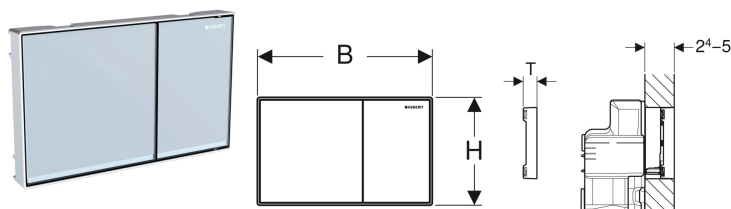

Geberit Sigma60 -huuhtelupainike, kaksoishuuhteluun, pinnan tasoon

Esimerkkikuva

Käyttötarkoitukset

- Geberit Sigma -piilohuuhtelusäiliöiden, 12 cm, huuhtelutoimintoon
- Materiaalin paksuus 24–50 mm
- Ei sovellu Geberit Duofix -seinä-wc-elementteihin, esteetön

Ominaisuudet

- Mallisarja 2016
- Käyttö edestä
- Pinnan tasoon asennettava
- Painotangot äänieristetty, pikasäätö ilman työkaluja

Toimituksen sisältö

- Tasauskehys
- 2 etäisyysosaa
- 2 etäisyyspulttia

- 2 painotankoa
- Suojalevy
- Kiinnitystarvikkeet

Tilattava erikseen

- Geberit-asennussarja, pinnan tasoon, 12 cm:n Sigma-piilohuuhtelusäiliölle

Tuotenro	LVI nro.	Väri / pinta	Materiaali	B	H	T	
115.640.SI.1	5756355	Painikkeet: valkoinen Design-listat: peilattu Kehys: kromattu	Sinkkipainevalu/lasi	21.4 cm	13.2 cm	2.5 cm	
115.640.SJ.1	5756356	Painikkeet: musta Design-listat: peilattu Kehys: kromattu	Sinkkipainevalu/lasi	21.4 cm	13.2 cm	2.5 cm	
115.640.SQ.1	5756357	Painikkeet: umbra Design-listat: peilattu Kehys: kromattu	Sinkkipainevalu/lasi	21.4 cm	13.2 cm	2.5 cm	
115.640.GH.1	5756354	Painikkeet: kromattu, harjattu, helppohoitoiseksi pinnoitettu Design-listat ja kehys: kromattu	Sinkkipainevalu	21.4 cm	13.2 cm	2.5 cm	
115.640.JK.1	5756766	Painikkeet: laava Design-listat: peilattu Kehys: kromattu	Sinkkipainevalu/lasi	21.4 cm	13.2 cm	2.5 cm	Uusi
115.640.JL.1	5756767	Painikkeet: hiekanharmaa Design-listat: peilattu Kehys: kromattu	Sinkkipainevalu/lasi	21.4 cm	13.2 cm	2.5 cm	Uusi