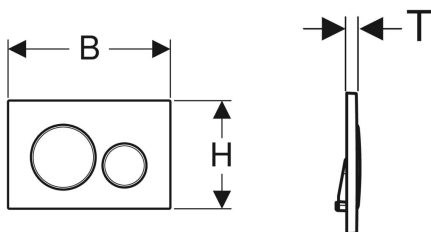

Geberit Sigma20 -huuhtelupainike, kaksoishuuhteluun

Esimerkkikuva

Käyttötarkoitukset

- Geberit Sigma -piilohuuhtelusäiliöiden huuhtelutoimintoon

Ominaisuudet

- Käyttö edestä

Toimituksen sisältö

- Asennuskehys
- 2 etäisyypulttia