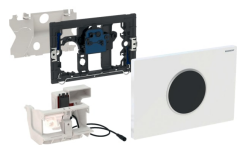

Geberit-huuhtelupainike elektronisella huuhtelulla, verkkovirtakäyttöinen, kaksoishuuhtelu, Sigma10-huuhtelupainike, automaattinen / kosketusvapaa

Esimerkkikuva

Käyttötarkoitukset

- Yksityisiin ja puolijulkisiin tiloihin
- Kaksoishuuhtelutoimintoon
- Massiivirakenteisiin ja asennusseiniiin
- Geberit Sigma -piilohuuhtelusäiliöiden 12 cm kosketusvapaaseen huuhtelutoimintoon
- Ei sovellu Geberit DuoFresh -tikkujen annostelijoille

Toimituksen sisältö

- Sigma10-huuhtelupainike
- Asennuskehys, jossa infrapunäsäätöyksikkö, esiasennettu
- Suojalevy

- Vähimmäisilmaisuaika säädettävissä
- Huoltokauko-ohjaimen kanssa yhteensopiva
- Toiminnot säädettävissä ja haettavissa huoltokauko-ohjaimella
- Huuhtelutoiminto poistettavissa käytöstä Geberit Clean-Handy -ohjaimella
- Hiljainen nostomekanismi
- Sähköinen nostoyksikkö itsesäätyvä
- Helppo huoltaa ja puhdistaa