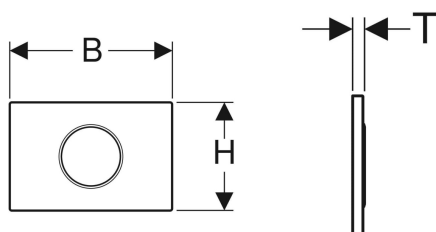

Geberit-huuhtelupainike elektronisella huuhtelulla, verkkovirtakäyttöinen, kaksoishuuhtelu, Sigma10-huuhtelupainike, automaattinen / kosketusvapaa

Esimerkkikuva

Käyttötarkoitukset

- Yksityisiin ja puolijulkisiin tiloihin
- Kaksoishuuhtelutoimintoon
- Massiivirakenteisiin ja asennusseiniiin
- Geberit Sigma -piilohuuhtelusäiliöiden 12 cm kosketusvapaaseen huuhtelutoimintoon
- Ei sovellu Geberit DuoFresh -tikkujen annostelijoille

Toimituksen sisältö

- Sigma10-huuhtelupainike
- Asennuskehys, jossa infrapunäsäätöyksikkö, esiasennettu
- Suojalevy

- Vähimmäisilmaisuaika säädettävissä
- Huoltokauko-ohjaimen kanssa yhteensopiva
- Toiminnot säädettävissä ja haettavissa huoltokauko-ohjaimella
- Huuhtelutoiminto poistettavissa käytöstä Geberit Clean-Handy -ohjaimella
- Hiljainen nostomekanismi
- Sähköinen nostoyksikkö itsesäätyvä
- Helppo huoltaa ja puhdistaa

Tuotenro	LVI nro.	Väri / pinta	Materiaali	B	H	T
115.907.SN.1	5756385	Painikelevy: harjattu Design-rengas: kiillotettu	Ruostumaton teräs	24.6 cm	16.4 cm	1.4 cm

Tarvikkeet

- Geberit-huoltokauko-ohjain
- Geberit Clean-ohjain