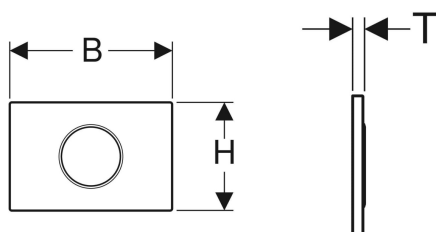

Geberit-huuhtelupainike elektronisella huuhtelulla, paristokäyttöinen, kaksoishuuhtelu, Sigma10-huuhtelupainike, automaattinen / kosketusvapaa

Esimerkkikuva

Käyttötarkoitukset

- Yksityisiin ja puolijulkisiin tiloihin
- Kaksoishuuhtelutoimintoon
- Massiivirakenteisiin ja asennusseinisiin
- Geberit Sigma -piilohuuhtelusäiliöiden 12 cm kosketusvapaaseen huuhtelutoimintoon
- Ei sovellu Geberit DuoFresh -tikkujen annostelijoille

Toimituksen sisältö

- Sigma10-huuhtelupainike
- Asennuskehys, jossa infrapunasäätöyksikkö ja paristokotelo, esiasennettu
- Suojalevy

- Vähimmäisilmaisuaika säädettävissä
- Huoltokauko-ohjaimen kanssa yhteensopiva
- Toiminnot säädettävissä ja haettavissa huoltokauko-ohjaimella
- Huuhtelutoiminto poistettavissa käytöstä Geberit Clean-Handy -ohjaimella
- Hiljainen nostomekanismi
- Sähköinen nostoyksikkö itsesäätyvä
- Helppo huoltaa ja puhdistaa

Tekniset tiedot

Paristomalli	LR20
Käyttöjännite	3 V DC
Intervallihuuhtelun säätöalue	1-168 h
Intervallihuuhtelun tehdasasetus	24 h
Intervallihuuhteluajan säätöalue	1-200 s
Intervallihuuhteluajan tehdasasetus	1 s
Ilmaisuajan säätöalue	1-60 s
Ilmaisuajan tehdasasetus	7 s