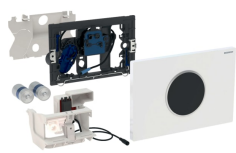

Geberit-huuhtelupainike elektronisella huuhtelulla, paristokäyttöinen, kaksoishuuhtelu, Sigma10-huuhtelupainike, automaattinen / kosketusvapaa

Esimerkkikuva

Käyttötarkoitukset

- Yksityisiin ja puolijulkisiin tiloihin
- Kaksoishuuhtelutoimintoon
- Massiivirakenteisiin ja asennusseinisiin
- Geberit Sigma -piilohuuhtelusäiliöiden 12 cm kosketusvapaaseen huuhtelutoimintoon
- Ei sovellu Geberit DuoFresh -tikkujen annostelijoille

Toimituksen sisältö

- Sigma10-huuhtelupainike
- Asennuskehys, jossa infrapunasäätöyksikkö ja paristokotelo, esiasennettu
- Suojalevy

- Vähimmäisilmaisuaika säädettävissä
- Huoltokauko-ohjaimen kanssa yhteensopiva
- Toiminnot säädettävissä ja haettavissa huoltokauko-ohjaimella
- Huuhtelutoiminto poistettavissa käytöstä Geberit Clean-Handy -ohjaimella
- Hiljainen nostomekanismi
- Sähköinen nostoyksikkö itsesäätyvä
- Helppo huoltaa ja puhdistaa