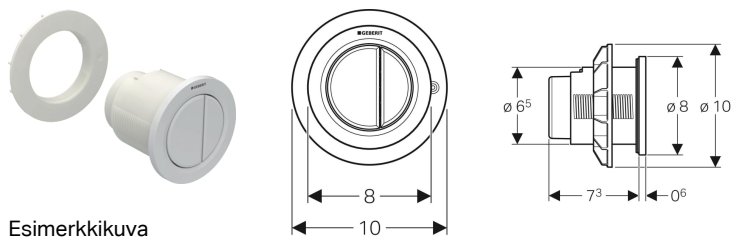

Huuhtelu Geberit-etäohjauksella, malli 01, pneumaattinen, kaksoishuuhtelu, kalustepainike

Esimerkkikuva

Käyttötarkoitukset

- Geberit-pintahuuhtelusäiliöiden ja -piilohuuhtelusäiliöiden pneumaattiseen huuhteluun etäohjauksella
- Matalaan kalusteasennukseen tarkoitettujen Geberit-piilohuuhtelusäiliöiden pneumaattiseen huuhteluun etäohjauksella
- Kaksoishuuhtelutoimintoon
- Geberit Delta -piilohuuhtelusäiliöihin 12 cm
- Geberit Sigma -piilohuuhtelusäiliöihin, 12 cm
- Geberit Omega -piilohuuhtelusäiliöihin 12 cm
- Geberit Kappa -piilohuuhtelusäiliöihin, 15 cm

- Geberit-pintahuuhtelusäiliöihin AP123
- Geberit-pintahuuhtelusäiliöihin AP140
- Kylpyhuonekalusteisiin

Ominaisuudet

- Pyöreä muotoilu
- Yhdistettävissä Geberit-huuhtelupainikkeisiin yksihuhteluun ja huuhtelu/stop-toimintoon tai Geberit-peitelevyyn

Tekniset tiedot

Huuhteluvoima | < 25 N

Toimituksen sisältö

- Huuhtelupainike
- Pneumaattinen huuhteluyksikkö
- Pneumaattikaletku, pituus 2 m
- Kiinnitystarvikkeet

Tuotenro	LVI nro.	Väri / pinta	Materiaali
116.050.11.1	5756398	Alppivalkoinen	Muovi
116.050.21.1	5756399	Kromattu	Muovi
116.050.46.1	5756400	Mattakromattu	Muovi