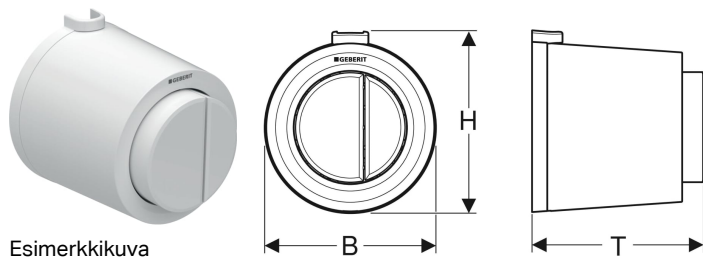

**Huuhtelu Geberit-etäohjauksella, malli 01, pneumaattinen, kaksoishuuhtelu, pintapainike**

**Käyttötarkoitukset**

- Geberit-pintahuuhtelusäiliöiden ja -piilohuuhtelusäiliöiden pneumaattiseen huuhteluun etäohjauksella
- Kaksoishuuhtelutoimintoon
- Massiivirakenteisiin ja asennusseiniin
- Pinta-asennukseen
- Geberit Delta -piilohuuhtelusäiliöihin 12 cm
- Geberit Sigma -piilohuuhtelusäiliöihin, 12 cm
- Geberit Omega -piilohuuhtelusäiliöihin 12 cm
- Geberit-pintahuuhtelusäiliöihin AP123

**Toimituksen sisältö**

- Huuhtelupainike
- Pneumaattinen huuhteluyksikkö
- Pneumatiikkaletku, pituus 2 m

- Geberit-pintahuuhtelusäiliöihin AP140

**Ominaisuudet**

- Pyöreä muotoilu
- Painikkeet ulkonevat
- Yhdistettävissä Geberit-huuhtelupainikkeisiin yksihuuhteluun ja huuhtelu/stop-toimintoon tai Geberit-peitelevyyn