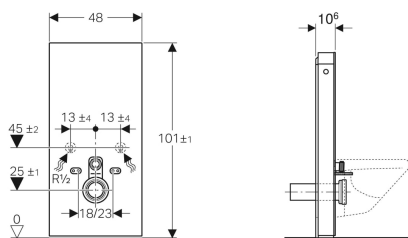

## Geberit Monolith säiliömoduuli seinä-WC:lle, 101 cm, etupaneelit lasia

Esimerkkikuva

### Käyttötarkoitukset

- Saneeraus-, muutos- ja uudisrakentamiseen
- Seinäkiinnityksiin, joissa viemärin korkeus lattiasta > 23 cm
- Matalalle asennettavien pintahuuhtelusäiliöiden vaihtamiseen
- Pintahuuhtelusäiliöllä varustettujen seinä-WC:iden vaihtamiseen
- Geberit AquaClean -pesu-wc-istuimiin
- Geberit AquaClean -pesu-wc-kansien liittämiseen, tarvikkeilla
- Asennettavaksi valmiille lattiapinnalle
- Asennettavaksi kevyisiin väliseiniin ja massiiviseiniin
- WC-liitäntöjen ja seinäviemärien välisen eron tasaamiseen porrastetun seinä-WC-liittimien kautta

### Toimituksen sisältö

- Vesikytkentäsarja, jossa 2 kulmasulkuventtiiliä 1/2"
- Huuhteluputken jatko 160 mm
- Mansetti EPDM-kumia,  $\varnothing$  44 / 55 mm
- Suora liitosyhde PE-HD,  $\varnothing$  90 mm
- Muunnosyhde PE-HD-materiaalia,  $\varnothing$  90 / 110 mm

- Korkeussäädettävä 7 cm asti
- WC-posliinin kiinnityskorkeus  $35 \pm 1$  cm
- Huuhtelusäiliö, täysin eristetty kondenssia vastaan
- Päätypaneeli harjattua alumiinia
- Itsekantava
- Huuhtelumäärä säädettävissä
- Vesikytkentä alhaalla
- Vesikytkentä sivulla tarvikkeilla mahdollinen