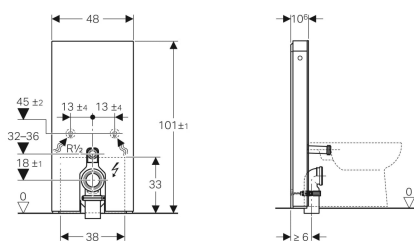

Geberit Monolith Plus säiliömoduuli lattia-WC:lle, 101 cm, etupaneelit lasia

Esimerkkikuva

Käyttötarkoitukset

- Lattiaviemäreihin
- Saneeraus-, muutos- ja uudisrakentamiseen
- Seinäkiinnityksiin, joissa viemärin korkeus lattiasta 18 cm
- Lattia-WC:ihin, joissa huuhteluveden tulokorkeus 32–36 cm lattiasta standardin DIN EN 33 mukaan
- Matalalle asennettavien pintahuuhtelusäiliöiden vaihtamiseen
- Pintahuuhtelusäiliöllä varustettujen lattia-WC:iden vaihtamiseen
- Geberit AquaClean Tuma -pesu-wc-istuimeen liittämiseen, lattia-WC
- Geberit AquaClean -pesu-wc-kansien liittämiseen, tarvikkeilla
- Asennettavaksi valmiille lattiapinnalle
- Asennettavaksi kevyisiin väliseiniin ja massiiviseiniin

Toimituksen sisältö

- Vesikytkentäsarja, jossa 2 kulmasulkuventtiiliä 1/2"
- Huuhteluputken jatko 160 mm
- Mansetti EPDM-kumia, \varnothing 44 / 55 mm
- Suora liitosyhde PE-HD, \varnothing 90 mm
- Muunnosyhde PE-HD-materiaalia, \varnothing 90 / 110 mm
- Liitoskäyrä 90° PE-HD-materiaalia, \varnothing 90 / 110 mm

Tekniset tiedot

IP-luokitus	IPX4
Suojausluokka	I
Nimellisjännite	100-240 V AC
Verkkotaajuus	50-60 Hz
Käyttöjännite	4.1 V DC
Tehontarve	5 W
Käyttöpaine	0.1-10 bar
Veden enimmäislämpötila	25 °C
Huuhtelumäärä	6 l
Pieni huuhtelumäärä	3 l