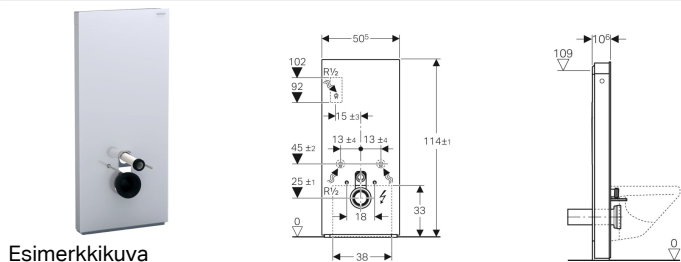

Geberit Monolith Plus säiliömoduuli seinä-WC:lle, 114 cm, etupaneelit lasia

Esimerkkikuva

Käyttötarkoitukset

- Saneeraus-, muutos- ja uudisrakentamiseen
- Seinäkiinnityksiin, joissa viemärin korkeus lattiasta > 23 cm
- Matalalle asennettavien pintahuuhtelusäiliöiden vaihtamiseen
- Puolikorkealle asennettavien pintahuuhtelusäiliöiden vaihtamiseen
- Pintahuuhtelusäiliöllä varustettujen seinä-WC:iden vaihtamiseen
- Huuhteluventtiilillä varustettujen seinä-WC:iden vaihtamiseen
- Piilohuuhtelusäiliöllä varustettujen seinä-WC:iden vaihtamiseen, kun huoltoaukon enimmäiskorkeus on < 109 cm
- Geberit AquaClean -pesu-wc-istuimiin
- Geberit AquaClean -pesu-wc-kansien liittämiseen, tarvikkeilla
- Asennettavaksi valmiille lattiapinnalle
- Asennettavaksi kevyisiin väliseiniin ja massiiviseiniin
- WC-liitäntöjen ja seinäviemärien välisen eron tasaamiseen porrastetun seinä-WC-liittimien kautta

Ominaisuudet

- Kaksoishuuhtelu
- Rakennustoleranssien kompensointi mahdollista
- Korkeussäädettävä 7 cm asti
- WC-posliinin kiinnityskorkeus 35 ± 1 cm
- Huuhtelusäiliö, täysin eristetty kondenssia vastaan
- Päätypaneeli harjattua alumiinia
- Itsekantava
- Soft-Touch-painikkeet huuhtelua ja hajunpoistotoimintoa varten
- Mukavuusvalo ja hajunpoisto aktivoituvat lähelle mentäessä
- Mukavuusvalo säädettävissä seitsemällä värillä
- Käyttjä-ilmaisimen ilmaisialue säädettävissä
- Päivän ja yön tunnistus säädettävissä mukavuusvaloon

Toimituksen sisältö

- Vesikytkentäsarja, jossa 2 kulmasulkuventtiiliä 1/2"
- Huuhteluputken jatko 160 mm
- Mansetti EPDM-kumia, Ø 44 / 55 mm
- Suora liitosyhde PE-HD, Ø 90 mm
- Muunnosyhde PE-HD-materiaalia, Ø 90 / 110 mm
- 2 kierretankoa M12
- Äänieristyssarja