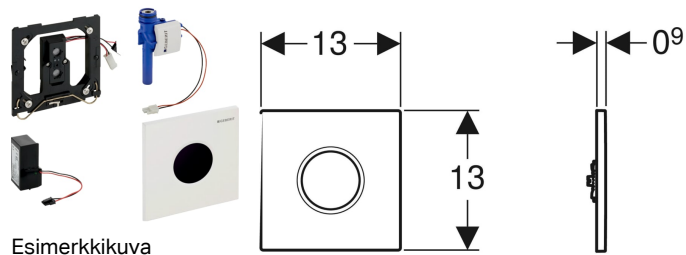

Geberit-urinaalihuuhdelulaite, jossa elektroninen huuhtelu, verkkovirtakäyttöinen, peitelevy malli 01

Käyttötarkoitukset

- Urinaalien automaattiseen huuhteluun
- Geberit-asennuselementteihin urinaaleihin, joissa huuhtelu edestä
- Asennettavaksi Geberit-urinaalihuuhdelulaitteiden asennussarjoina (valmistusvuodesta 2009 lähtien)

Ominaisuudet

- Peitelevy ja turvalukitus
- Varmatoiminen infrapuna-etäisyydentunnistus
- Itsesäätyvä infrapunatunnistin
- Infrapunarekisteröinti ja taustahimmennin
- Vettä säästävä hybriditila säädettävissä
- Huuhteluaika säädettävissä
- Huuhteluaika manuaalisesti säädettävissä
- Intervallihuuhdeltu säädettävissä
- Dynaaminen huuhteluaajan säätö
- Esihuuhdeltu säädettävissä
- Muunnettavissa käytettäväksi kannellisena urinaalina
- Sähkönsyöttö verkkoliitoksella
- Verkkoliitoksen jälkeen käyttövalmis
- Muuntaja LED-näytöllä
- Sähköhäiriön tarkistusyksikkö
- Venttiilin sulkutoiminto sähköhäiriön kohdalla
- Yksittäinen huuhtelu virransyötön kytkemisen jälkeen
- Toiminnot säädettävissä ja haettavissa huoltokauko-ohjaimella
- Huuhtelutoiminto poistettavissa käytöstä Geberit Clean-Handy -ohjaimella
- Huuhtelumäärä vähennettävissä 0,5 litraan huuhtelua kohti asennussarjan säätöruuvista
- Hanaryhmä II standardin DIN 4109 mukaan

Toimituksen sisältö

- Mallin 01 peitelevy, jossa infrapunaikkuna
- Asennuskehys
- Infrapunasäätöyksikkö, esiasennettu asennuskehyyseen
- Magneettiventtiili
- Muuntaja
- Kiinnitystarvikkeet

Tuotenumero	LVI nro.	Väri / pinta	Materiaali
116.021.11.5	5756067	Alppivalkoinen	Sinkkipainevalu
116.021.21.5	5756068	Kromattu	Sinkkipainevalu
116.021.46.5	5756069	Mattakromattu	Sinkkipainevalu