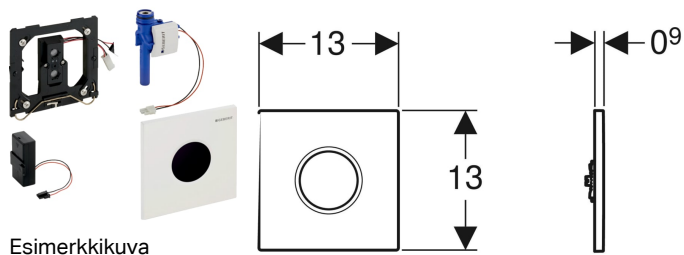

Geberit-urinaalihuuhdelulaite, jossa elektroninen huuhtelu, paristokäyttöinen, peitelevy malli 01

Käyttötarkoitukset

- Urinaalien automaattiseen huuhteluun
- Geberit-asennuselementteihin urinaaleihin, joissa huuhtelu edestä
- Asennettavaksi Geberit-urinaalihuuhdelulaitteiden asennussarjoina (valmistusvuodesta 2009 lähtien)

Ominaisuudet

- Peitelevy ja turvalukitus
- Varmatoiminen infrapuna-etäisydentunnistus
- Itsesäätyvä infrapunatunnistin
- Infrapunarekisteröinti ja taustahimmennin
- Vettä säästävä hybriditila säädettävissä
- Huuhteluaika säädettävissä
- Huuhteluaika manuaalisesti säädettävissä
- Intervallihuuhdeltu säädettävissä
- Dynaaminen huuhteluaajan säätö
- Esihuuhdeltu säädettävissä
- Muunnettavissa käytettäväksi kannellisena urinaalina
- Yksittäinen huuhtelu virransyötön kytkemisen jälkeen
- Paristolla toimiva
- Varoitus heikosta paristosta
- Venttiilin sulkutoiminto pariston tyhjentyessä
- Toiminnot säädettävissä ja haettavissa huoltokauko-ohjaimella
- Huuhtelutoiminto poistettavissa käytöstä Geberit Clean-Handy -ohjaimella
- Huuhtelumäärä vähennettävissä 0,5 litraan huuhtelua kohti asennussarjan säätöruuvista
- Hanaryhmä II standardin DIN 4109 mukaan

Toimituksen sisältö

- Mallin 01 peitelevy, jossa infrapunaikkuna
- Infrapunasäätöyksikkö, esiasennettu asennuskehyykseen
- Magneettiventtiili
- Paristokotelo
- 2 alkaliparistoa, paristotyyppi AA 1,5 V
- Kiinnitystarvikkeet