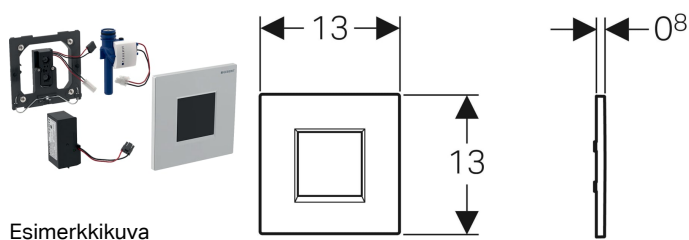

Geberit-urinaalihuuhdelulaite, jossa elektroninen huuhtelu, verkkovirtakäyttöinen, peitelevy malli 30

Esimerkkikuva

Käyttötarkoitukset

- Urinaalien automaattiseen huuhteluun
- Geberit-asennuselementteihin urinaaleihin, joissa huuhtelu edestä
- Asennettavaksi Geberit-urinaalihuuhdelulaitteiden asennussarjoina (valmistusvuodesta 2009 lähtien)

Ominaisuudet

- Peitelevy ja turvalukitus
- Varmatoiminen infrapuna-etäisyydentunnistus
- Itsesäätyvä infrapunatunnistin
- Infrapunarekisteröinti ja taustahimmennin
- Vettä säästävä hybriditila säädettävissä
- Huuhteluaika säädettävissä
- Huuhteluaika manuaalisesti säädettävissä
- Intervallihuuhdeltu säädettävissä
- Dynaaminen huuhteluaajan säätö
- Esihuuhdeltu säädettävissä
- Muunnettavissa käytettäväksi kannellisena urinaalina
- Sähkönsyöttö verkkoliitoksella
- Verkkoliitoksen jälkeen käyttövalmis
- Muuntaja LED-näytöllä
- Sähköhäiriön tarkistusyksikkö
- Venttiilin sulkutoiminto sähköhäiriön kohdalla
- Yksittäinen huuhtelu virransyötön kytkemisen jälkeen
- Toiminnot säädettävissä ja haettavissa huoltokauko-ohjaimella
- Huuhtelutoiminto poistettavissa käytöstä Geberit Clean-Handy -ohjaimella
- Huuhtelumäärä vähennettävissä 0,5 litraan huuhtelua kohti asennussarjan säätöruuvista
- Hanaryhmä II standardin DIN 4109 mukaan

Toimituksen sisältö

- Malli30 peitelevy, jossa infrapunaikkuna
- Infrapunasäätöyksikkö, esiasennettu asennuskehukseen
- Magneettiventtiili
- Muuntaja
- Kiinnitystarvikkeet

Tuotenro	LVI nro.	Väri / pinta	Materiaali
116.027.KH.1	5756528	Kromattu	Sinkkipainevalu
116.027.KJ.1	5756526	Alppivalkoinen	Sinkkipainevalu
116.027.KM.1	5756527	Syvä musta RAL 9005	Sinkkipainevalu
116.027.KN.1	5756529	Mattakromattu	Sinkkipainevalu
116.027.KX.1	5756530	Kromattu, harjattu	Sinkkipainevalu