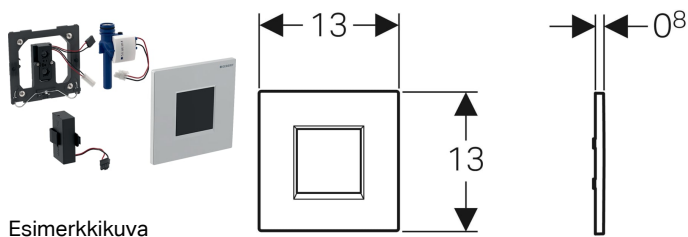

## Geberit-urinaalihuuhdelulaite, jossa elektroninen huuhtelu, paristokäyttöinen, peitelevy malli 30

Esimerkkikuva

### Käyttötarkoitukset

- Urinaalien automaattiseen huuhteluun
- Geberit-asennuselementteihin urinaaleihin, joissa huuhtelu edestä
- Asennettavaksi Geberit-urinaalihuuhdelulaitteiden asennussarjoina (valmistusvuodesta 2009 lähtien)

### Ominaisuudet

- Peitelevy ja turvalukitus
- Varmatoiminen infrapuna-etäisyydentunnistus
- Itsesäätyvä infrapunatunnistin
- Infrapunarekisteröinti ja taustahimmennin
- Vettä säästävä hybriditila säädettävissä
- Huuhteluaika säädettävissä
- Huuhteluaika manuaalisesti säädettävissä
- Intervallihuuhdeltu säädettävissä
- Dynaaminen huuhteluaajan säätö
- Esihuuhdeltu säädettävissä
- Muunnettavissa käytettäväksi kannellisena urinaalina
- Yksittäinen huuhtelu virransyötön kytkemisen jälkeen
- Paristolla toimiva
- Varoitus heikosta paristosta
- Venttiilin sulkutoiminto pariston tyhjentyessä
- Toiminnot säädettävissä ja haettavissa huoltokauko-ohjaimella
- Huuhtelutoiminto poistettavissa käytöstä Geberit Clean-Handy -ohjaimella
- Huuhtelumäärä vähennettävissä 0,5 litraan huuhtelua kohti asennussarjan säätöruuvista
- Hanaryhmä II standardin DIN 4109 mukaan

### Toimituksen sisältö

- Malli30 peitelevy, jossa infrapunaikkuna
- Infrapunasäätöyksikkö, esiasennettu asennuskehukseen
- Magneettiventtiili
- Paristokotelo
- 2 alkaliparistoa, paristotyyppi AA 1,5 V
- Kiinnitystarvikkeet